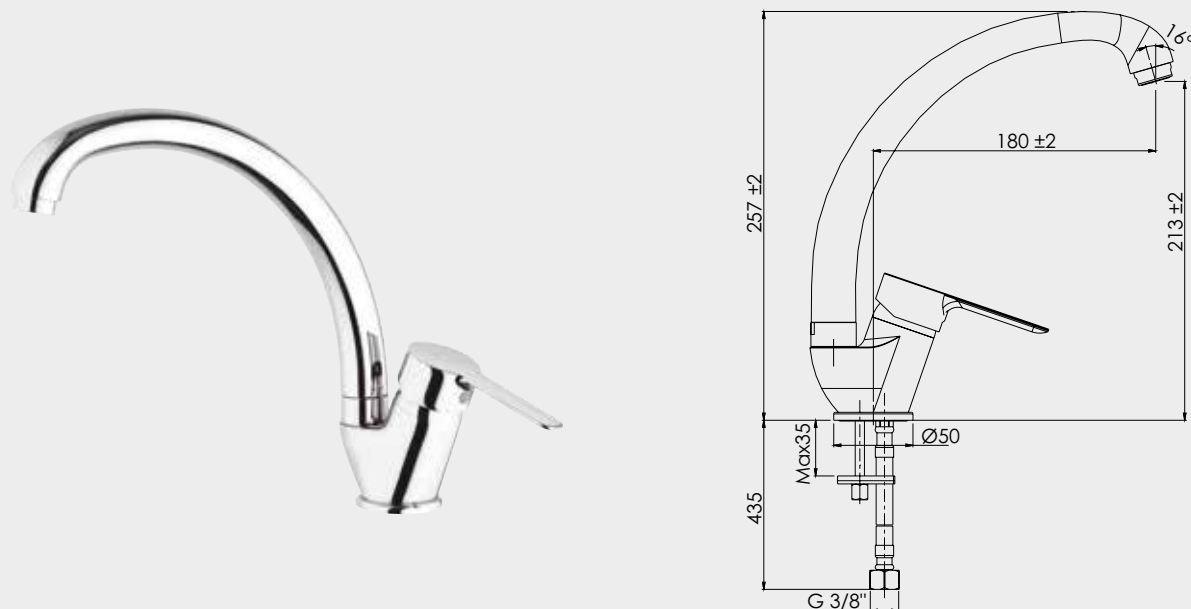

## MITIGEUR D'EVIER BEC HAUT C3 - CARTOUCHE Ø35 MM

**UN DESIGN SOBRE ET MODERNE**  
**INSTALLATION RAPIDE ET FACILE**  
**ECONOMIES D'EAU ET D'ÉNERGIE GRÂCE À LA TECHNOLOGIE C3.**

<b>DESCRIPTION</b>	Chromé - Manette métal - Cartouche céramique Ø35 mm C3 - Bec orientable avec aérateur anticalcaire - Limiteur de débit par point dur - Débit : 10,8 l/min - Limiteur de température réglable - Deux points de fixation - Flexibles d'alimentation EPDM livrés pré-montés 350 mm - NF classement EO C3 A2 U3 (BABA) - Retrouvez les conditions de la garantie dans la fiche produit.
<b>APPLICATIONS</b>	Robinetterie d'évier
<b>CONDITIONS D'UTILISATION</b>	Pression maximum : 5 bar - Pression d'utilisation : 3 bar - Température maximum de l'eau : 80°C (176°F) - produit Conforme aux réglementations en vigueur
<b>COMPATIBILITÉ</b>	S'installe sur tous les types d'évier
<b>PRÉCAUTION D'EMPLOI</b>	Respecter les conditions de mise en œuvre sur l'emballage et la notice.
<b>SPECIFICATIONS D'INSTALLATION</b>	Permet l'équipement sanitaire des salles de bains et cuisine.
<b>GARANTIE ET EXCLUSION</b>	La garantie couvre les vices cachés de fabrication dans un délai de 10 ans à compter de la date d'achat, hors pièces d'usure et main d'œuvre. Elle s'applique dans le respect des instructions de montage, d'entretien, de stockage et dans des conditions normales d'utilisation.
<b>PRESCRIPTION DE POSE</b>	Avant le montage nettoyer la tuyauterie pour éliminer toute impureté
<b>PRESCRIPTION D'ENTRETIEN</b>	Nettoyage à l'eau savonneuse avec un chiffon doux et bien sécher - Ne pas utiliser de produits nocifs, abrasifs ou chlorés