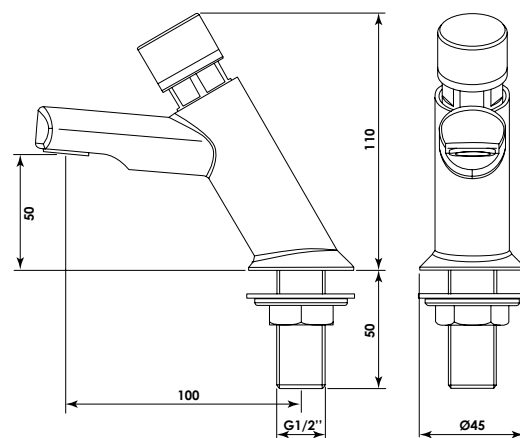

Facilité d'entretien et de maintenance grâce aux parties internes en matériau anti-corrosion et anticalcaire. Temporisation de 15 secondes pour éviter le gaspillage de l'eau et favoriser l'économie d'énergie.

DESCRIPTION	Chromé - Fonctionnement avec fermeture automatique temporisée - Temporisation 15 secondes selon norme UNI-EN816 - Poussoir en laiton chromé - Parties internes en matériau anti-corrosion et anticalcaire - Fonctionnement avec pression de 0,5 à 6 bars - Corps solide en laiton chromé. - Livré avec anneaux indicateurs rouge/bleu interchangeables.
CARACTÉRISTIQUES	Pour eau froide ou pré-mélangée. Avec anneaux indicateurs rouge /bleu interchangeables. Fermeture automatique temporisée à 15 +/-3 secondes à 3 bars selon norme UNI-EN816. Parties internes en matériau anti-corrosion et anticalcaire. Bouton poussoir laiton chromé. Corps solide en laiton chromé. Pression d'utilisation de 0,5 à 6 bars (recommandée 3 max 5 bars). Température de 5 à 65°C. Raccordement mâle 15/21.
APPLICATIONS	Collectivités
CONDITIONS D'UTILISATION	Fermeture automatique temporisée : 15 secondes selon norme UNI-EN816
COMPATIBILITÉ	Conforme aux réglementations en vigueur
PRÉCAUTION D'EMPLOI	Veiller au bon positionnement des joints pour une parfaite étanchéité

Réf.

8250

Gencod

8029384132598

Coloris : Gris / Argent