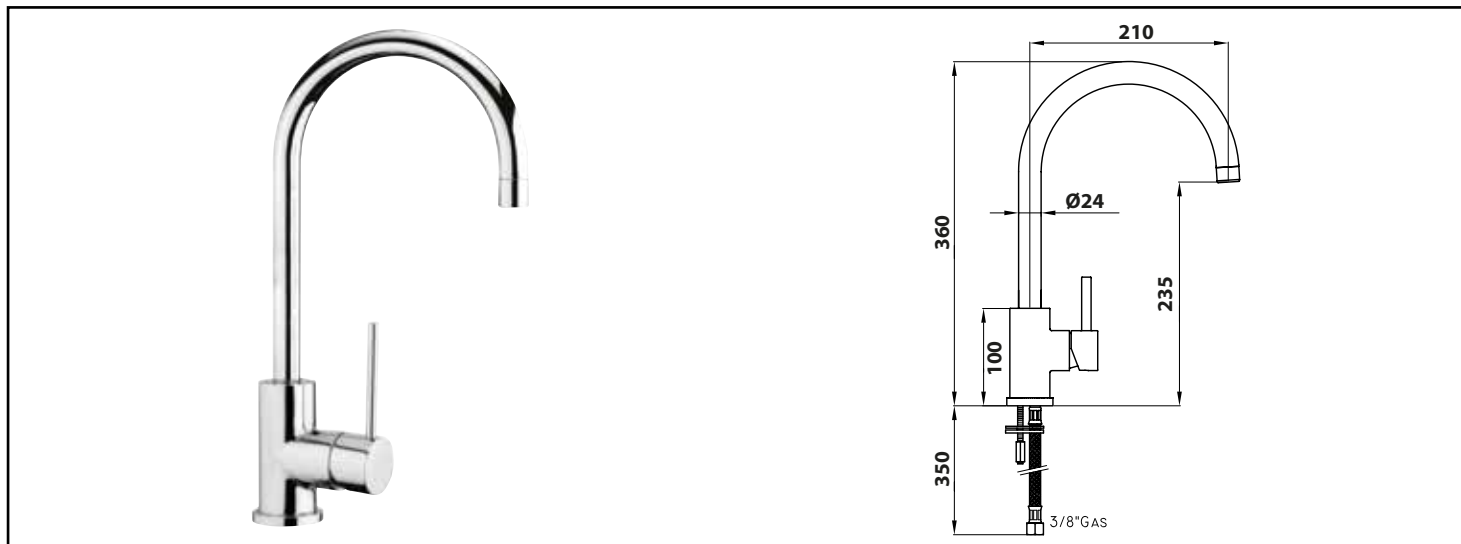

Référence : **73311**

## MITIGEUR D'EVIER BEC HAUT ROND'O

■ UN DESIGN SOBRE ET TENDANCE.

■ INSTALLATION RAPIDE ET FACILE

<b>DESCRIPTION</b>	Mitigeur d'évier bec haut au design contemporain, finition chromée esthétique et soignée. Mitigeur au bec orientable avec un aérateur anticalcaire. Il garantit une économie d'eau et d'énergie qui contribue à une utilisation responsable.
<b>CARACTÉRISTIQUES</b>	Chromé - Manette métal - Cartouche céramique Ø35 mm - Bec orientable avec aérateur anticalcaire - Limiteur de débit - Limiteur de température réglable - Flexibles d'alimentation EPDM anti-torsion livrés pré-montés 350 mm
<b>APPLICATIONS</b>	Robinetterie d'évier
<b>CONDITIONS D'UTILISATION</b>	Pression maximum : 5 bar - Pression d'utilisation : 3 bar - Température maximum de l'eau : 80°C (176°F) - produit Conforme aux réglementations en vigueur
<b>COMPATIBILITÉ</b>	S'installe sur tous les types d'évier
<b>PRÉCAUTION D'EMPLOI</b>	0
<b>SPECIFICATIONS D'INSTALLATION</b>	Permet l'équipement sanitaire des salles de bains et cuisine. Garantie 10 ans contre tout vice de fabrication y compris pour les cartouches - Cf conditions générales de vente
<b>PRESCRIPTION DE POSE</b>	Avant le montage nettoyer la tuyauterie pour éliminer toute impureté
<b>PRESCRIPTION D'ENTRETIEN</b>	Nettoyage à l'eau savonneuse avec un chiffon doux et bien sécher - Ne pas utiliser de produits nocifs, abrasifs ou chlorés