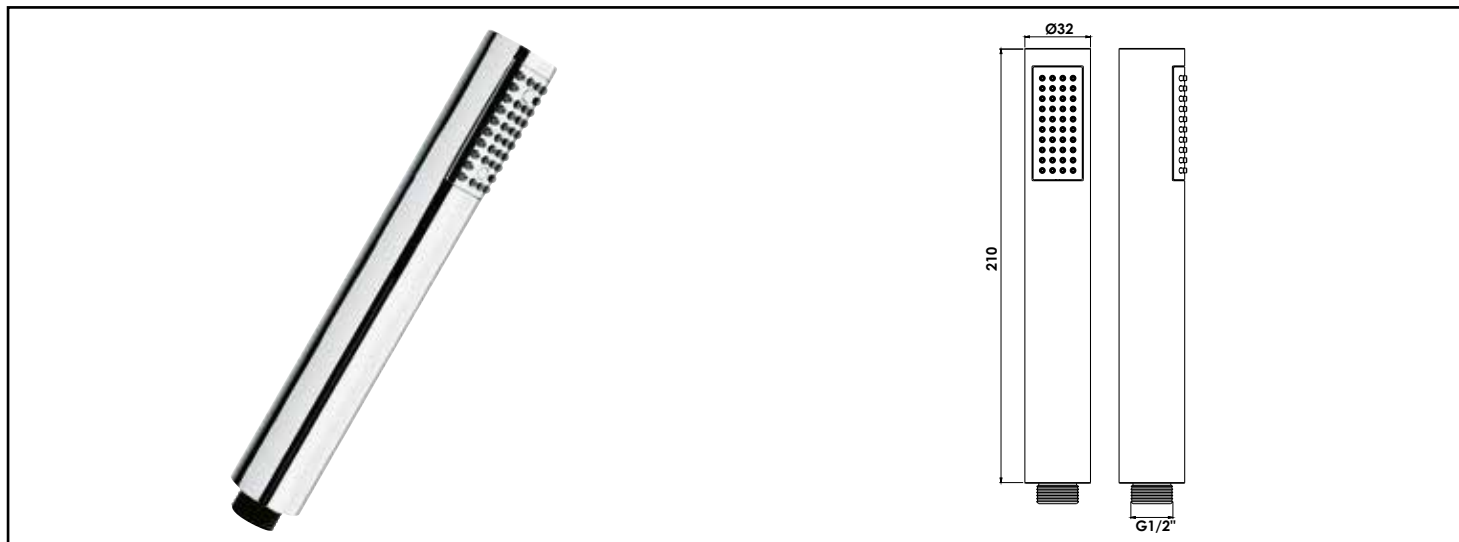

Référence : **5039**

## DOUCHETTE DE BARRE DE DOUCHE - DESIGN MINIMALISTE - FINITION CHROMÉE - MONO-JET

<b>DESCRIPTION</b>	Douchette de barre de douche au design minimaliste. - Mono-jet et anti-calcaire - Matière ABS de finition chromée.
<b>CARACTÉRISTIQUES</b>	Douchette de barre de douche. - Monojet - Anti-calcaire - ABS - Chromé - Ø32 mm - Débit 12 l/min. - Mâle 15/21
<b>CONDITIONS D'UTILISATION</b>	<ul style="list-style-type: none"> <li>L'étanchéité du raccordement de la douchette doit être assurée sur l'écrou tournant cône du flexible à l'aide d'un joint plat.</li> </ul>
<b>COMPATIBILITÉ</b>	<ul style="list-style-type: none"> <li>Compatible avec tous les flexibles sanitaires dotés d'une sortie Mâle 15/21.</li> </ul>
<b>SPECIFICATIONS D'INSTALLATION</b>	Permet l'équipement sanitaire des salles de bains et cuisine.
	Garantie 10 ans sur cartouches et défauts de fabrication. Cf conditions générales de vente.
<b>PRESCRIPTION DE POSE</b>	Mono-jet et anti-calcaire - Matière ABS de finition chromée.