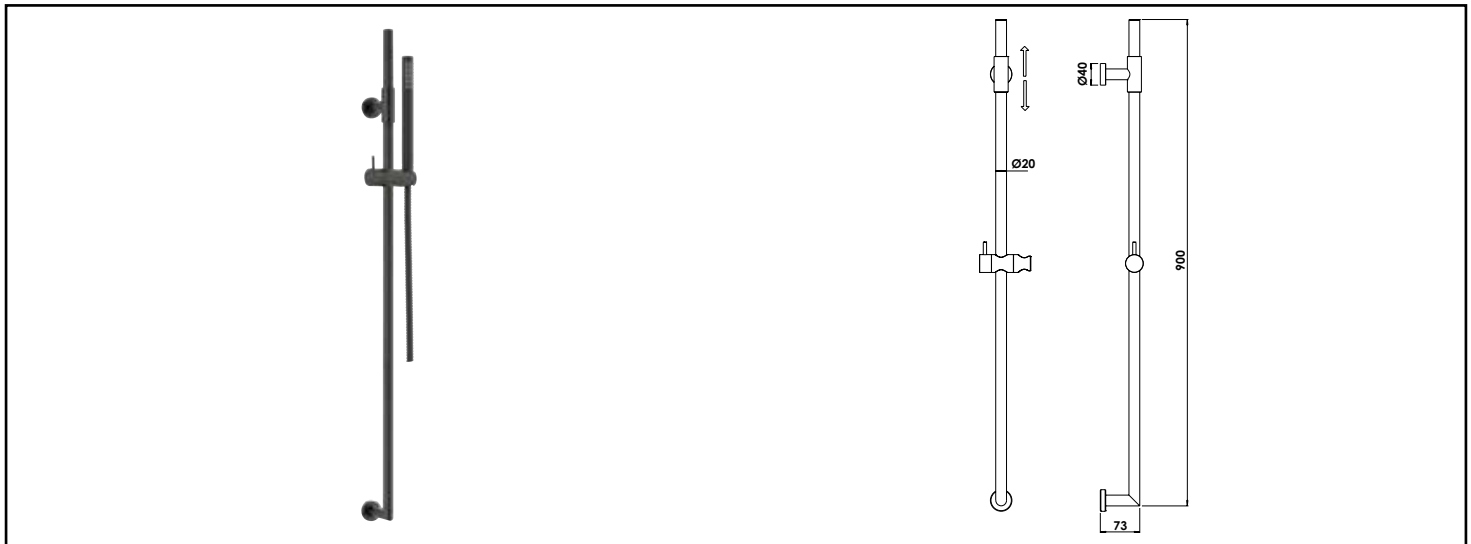

Référence : 503014006

ENSEMBLE BARRE DE DOUCHE FACT'ORY - NOIRE MAT - DOUCHETTE MONO-JET - ROLF

FACILITÉ DE POSE ET D'ENTRETIEN.

DESCRIPTION	Ensemble de douche de finition noire mate, composé d'une douchette mono-jet anticalcaire, d'un flexible double agrafage conique 15/21, de longueur 1,50 m, d'une barre de douche Ø20 mm, de hauteur 90 cm avec coulisseau. - 2 points de fixation dont à hauteur variable en partie haute pour faciliter l'installation notamment dans le cadre d'une rénovation.
CARACTÉRISTIQUES	Ensemble de finition noire mate. - Douchette mono-jet anticalcaire Ø24 mm. - Flexible double agrafage conique 15/21, longueur 1,50 m. - Barre de douche Ø20 mm, hauteur 90 cm avec coulisseau. - 2 points de fixation dont à hauteur variable en partie haute.
APPLICATIONS	Ensemble barre de douche
CONDITIONS D'UTILISATION	<ul style="list-style-type: none"> • Veiller à adapter la fixation de la barre de douche à la nature du mur
COMPATIBILITÉ	<ul style="list-style-type: none"> • 2 points de fixation dont à hauteur variable en partie haute pour faciliter l'installation notamment dans le cadre d'une rénovation
PRÉCAUTION D'EMPLOI	Veiller à adapter la fixation de la barre de douche à la nature du mur
SPECIFICATIONS D'INSTALLATION	Permet l'équipement sanitaire des salles de bains et cuisine.
	Garantie 10 ans sur cartouches et défauts de fabrication. Cf conditions générales de vente.
PRESCRIPTION DE POSE	Douchette mono-jet anticalcaire, d'un flexible double agrafage conique 15/21, de longueur 1,50 m, d'une barre de douche Ø20 mm, de hauteur 90 cm avec coulisseau. - 2 points de fixation dont à hauteur variable en partie haute.