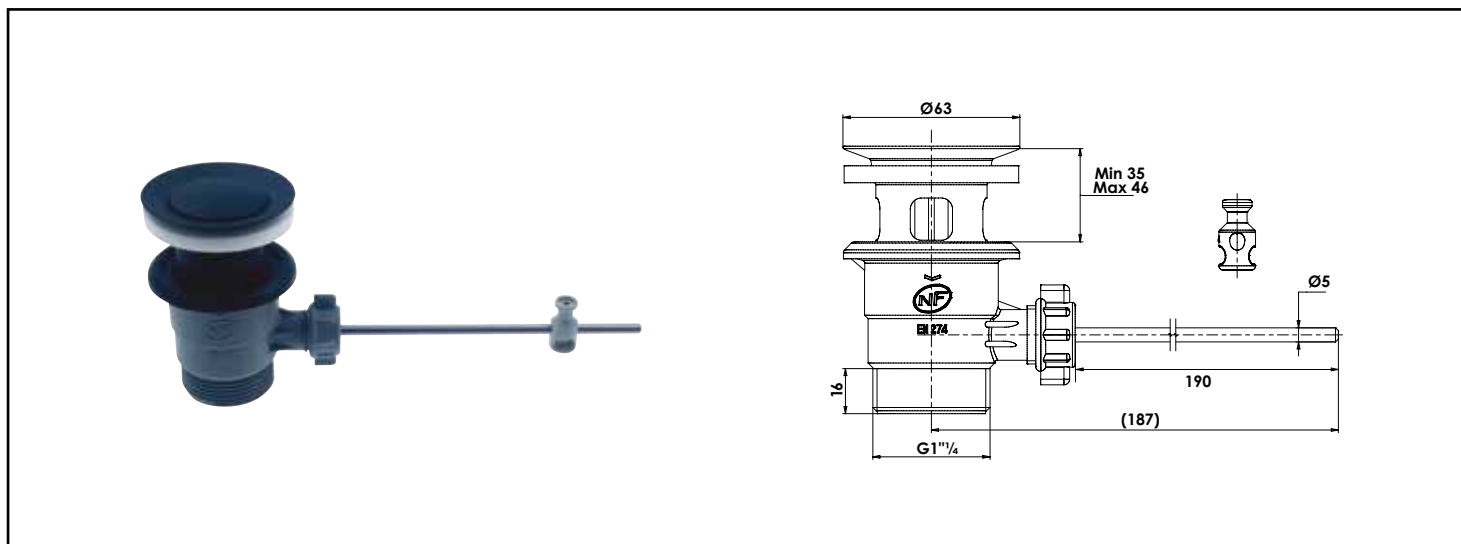

Référence : **502011510**

VIDAGE DE LAVABO À TIRETTE - PLASTIQUE NOIR MAT - MÂLE 33/42 - NF

SIMPLICITÉ D'INSTALLATION ET D'UTILISATION POUR UN CONFORT AU QUOTIDIEN.

DESCRIPTION	Système de vidage à tirette pour lavabo. - Matière en plastique noir mat. - Système de liaison fourni.
CARACTÉRISTIQUES	Vidage de lavabo à tirette Plastique noir mat Tige acier longueur 190mm. Raccordement mâle 33/42 Système de liaison fourni
APPLICATIONS	Pour vidage d'un lavabo
CONDITIONS D'UTILISATION	S'assurer du bon positionnement des joints d'étanchéité
COMPATIBILITÉ	Pour évacuation d'un lavabo
PRÉCAUTION D'EMPLOI	S'assurer du bon positionnement des joints d'étanchéité
SPECIFICATIONS D'INSTALLATION	Permet l'équipement sanitaire des salles de bains et cuisine. Garantie 10 ans sur cartouches et défauts de fabrication. Cf conditions générales de vente.
PRESCRIPTION DE POSE	Matière en plastique noir mat. - Système de liaison fourni.