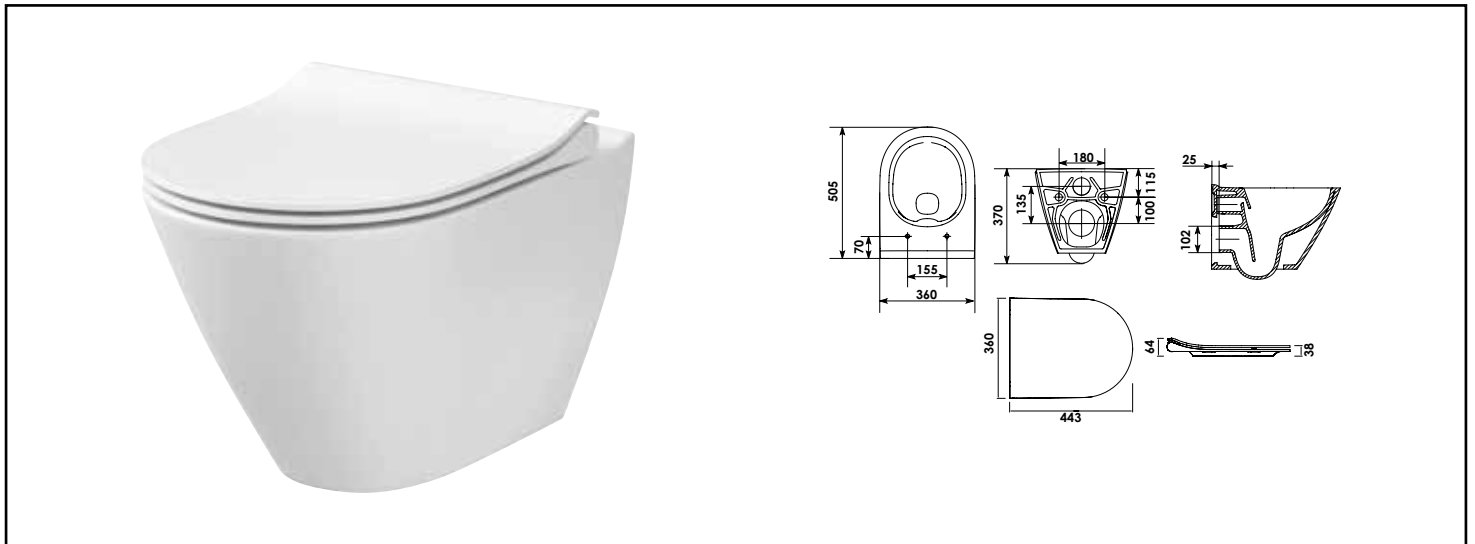

Référence : **501513030**

## CUVETTE SUSPENDUE DESIGN CARÉNÉE SANS BRIDE, AVEC ABATTANT EXTRA-PLAT

- CUVETTE SUSPENDUE POUR UN NETTOYAGE DU SOL FACILITÉ
- SANS BRIDE POUR UNE MEILLEURE HYGIÈNE
- CARÉNAGE DE LA CUVETTE POUR UN DESIGN ESTHÉTIQUE AVEC FIXATION DISSIMULÉE ET UNE FACILITÉ DE NETTOYAGE

<b>DESCRIPTION</b>	Cuvette suspendue carénée pour dissimulées les vis de fixation et permettre un nettoyage plus facile. - En céramique blanche vitrifiée sans bride avec abattant blanc double extra-plat Duroplast déclinable et antibactérien pour une facilité d'entretien et une meilleure hygiène. Fermeture ralentie pour un confort d'utilisation au quotidien.
<b>CARACTÉRISTIQUES</b>	Cuvette porcelaine blanche vitrifiée sans bride et compacte. - Fixations de cuvette invisibles faciles à installer. - Abattant double extra-plat Duroplast antibactérien et déclinable, à fermeture ralentie.
<b>APPLICATIONS</b>	Pack wc
<b>CONDITIONS D'UTILISATION</b>	Veiller à la bonne étanchéité de l'alimentation et de l'évacuation de la cuvette
<b>COMPATIBILITÉ</b>	Compatible à tous les bati-supports
<b>PRÉCAUTION D'EMPLOI</b>	Veiller à la bonne étanchéité de l'alimentation et de l'évacuation de la cuvette