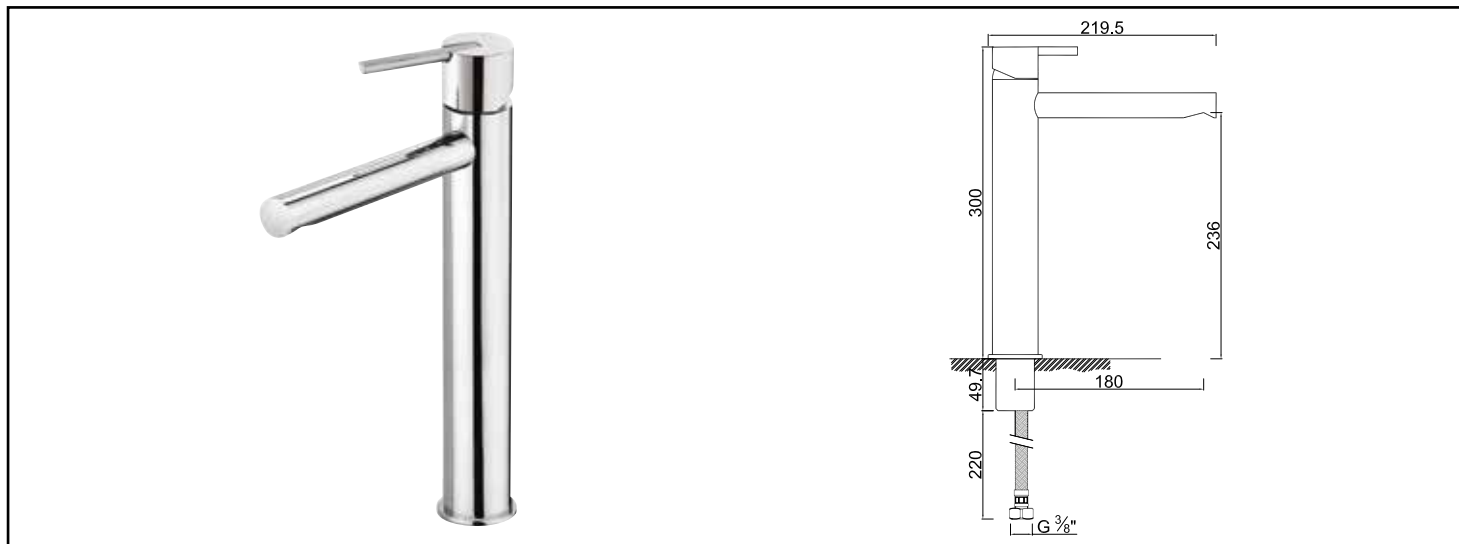

Référence : 501016012

MITIGEUR DE LAVABO TAILLE XL ORI'O - VIDAGE CLIC-CLAC - CHROMÉ - ROLF

■ UN DESIGN SOBRE ET TENDANCE.

■ INSTALLATION RAPIDE ET FACILE.

■ ECONOMIES D'EAU ET D'ÉNERGIE GRÂCE À LA TECHNOLOGIE C3

DESCRIPTION	Mitigeur de lavabo XL au design contemporain, finition chromée esthétique et soignée. Mitigeur au bec fixe avec un aérateur anticalcaire. La technologie C3 garantit une économie d'eau et d'énergie qui contribue à une utilisation responsable. La certification NF garantit un gage de sécurité. Flexibles d'alimentation EPDM 500 mm livrés
CARACTÉRISTIQUES	Chromé. - Manette métal. - Cartouche Ø35 mm à technologie C3. - Bec fondu fixe avec aérateur. - Un point de fixation. - Flexibles EPDM pré-montés 500 mm. - Vidage Clic-clac laiton NF.
APPLICATIONS	Robinetterie de lavabo
CONDITIONS D'UTILISATION	Pression maximum : 5 bar - Pression d'utilisation : 3 bar - Température maximum de l'eau : 80°C (176°F) - produit Conforme aux réglementations en vigueur
COMPATIBILITÉ	S'installe sur tous les types de lavabo
PRÉCAUTION D'EMPLOI	1 point de fixation. Livré avec flexibles EPDM pré-montés 500mm.
SPECIFICATIONS D'INSTALLATION	Permet l'équipement sanitaire des salles de bains et cuisine. Garantie 10 ans contre tout vice de fabrication y compris pour les cartouches - Cf conditions générales de vente
PRESCRIPTION DE POSE	Avant le montage nettoyer la tuyauterie pour éliminer toute impureté
PRESCRIPTION D'ENTRETIEN	Nettoyage à l'eau savonneuse avec un chiffon doux et bien sécher - Ne pas utiliser de produits nocifs, abrasifs ou chlorés