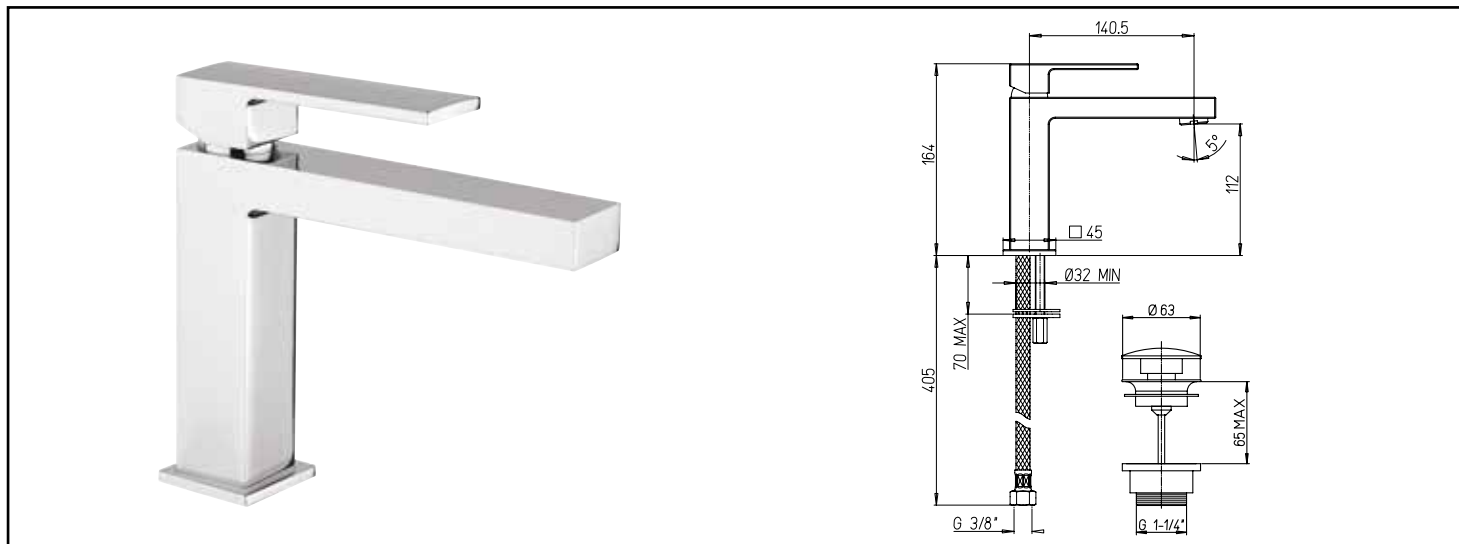

Référence : **501015504**

MITIGEUR DE LAVABO CUADR'O - AÉRATEUR ANTICALCAIRE - VIDAGE CLIC-CLAC - ROLF

■ UN DESIGN CUBIQUE ET MODERNE.

■ INSTALLATION RAPIDE ET FACILE.

DESCRIPTION	Chromé - Manette métal. - Cartouche Ø35 mm avec limiteur de température réglable. - Bec fondu fixe avec aérateur anticalcaire. - Un point de fixation. - Flexibles Pex pré-montés 370mm. - Vidage clic-clac.
CARACTÉRISTIQUES	Chromé - Manette métal. - Cartouche Ø35 mm avec limiteur de température réglable. - Bec fondu fixe avec aérateur anticalcaire. - Un point de fixation. - Flexibles Pex pré-montés 370mm. - Vidage laiton.
APPLICATIONS	Robinetterie de lavabo
CONDITIONS D'UTILISATION	Pression maximum : 5 bar - Pression d'utilisation : 3 bar - Température maximum de l'eau : 80°C (176°F) - produit Conforme aux réglementations en vigueur
COMPATIBILITÉ	S'installe sur tous les types de lavabo
PRÉCAUTION D'EMPLOI	Livré avec flexibles Pex pré-montés 370mm
SPECIFICATIONS D'INSTALLATION	Permet l'équipement sanitaire des salles de bains et cuisine. Garantie 10 ans contre tout vice de fabrication y compris pour les cartouches - Cf conditions générales de vente
PRESCRIPTION DE POSE	Avant le montage nettoyer la tuyauterie pour éliminer toute impureté
PRESCRIPTION D'ENTRETIEN	Nettoyage à l'eau savonneuse avec un chiffon doux et bien sécher - Ne pas utiliser de produits nocifs, abrasifs ou chlorés