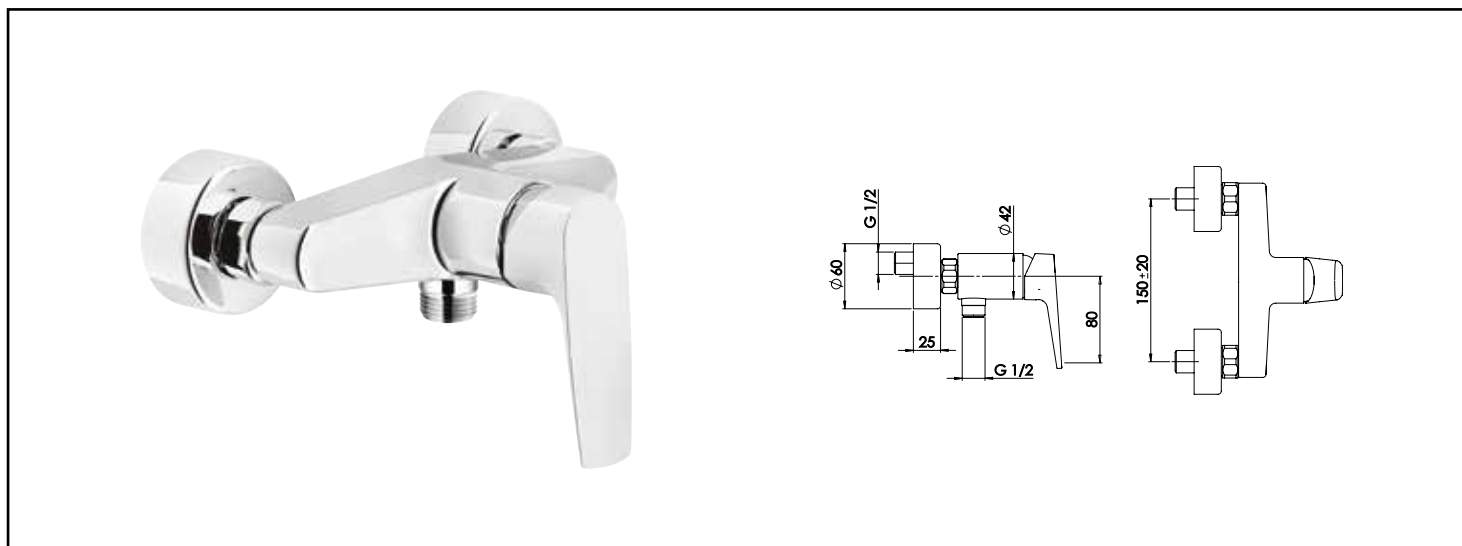

Référence : **501013604**

## MITIGEUR DE DOUCHE EV'O - ROLF

■ UN DESIGN CONTEMPORAIN.

■ INSTALLATION RAPIDE ET FACILE GRÂCE À LA TECHNOLOGIE FIXOFAST.

■ ECONOMIES D'EAU ET D'ÉNERGIE GRÂCE À LA TECHNOLOGIE C2.

### DESCRIPTION

Chromé - Manette métal - Cartouche C2 Ø35 mm - Limiteur de débit par point dur - Limiteur de température réglable - Arrivées écrous prisonniers 2027 - Raccords muraux excentrés avec rosaces et contre - écrous verrouillables à étanchéité intégrée

### CARACTÉRISTIQUES

Chromé. - Manette métal. - Cartouche C2 Ø35 mm. - Limiteur de débit par point dur. - Limiteur de température réglable. - Arrivées écrous prisonniers 2027. - Raccords muraux excentrés avec rosaces et contre-écrous verrouillables à étanchéité intégrée. - NF IA. - Classement E2 C2 A2 U3 (CBBA).