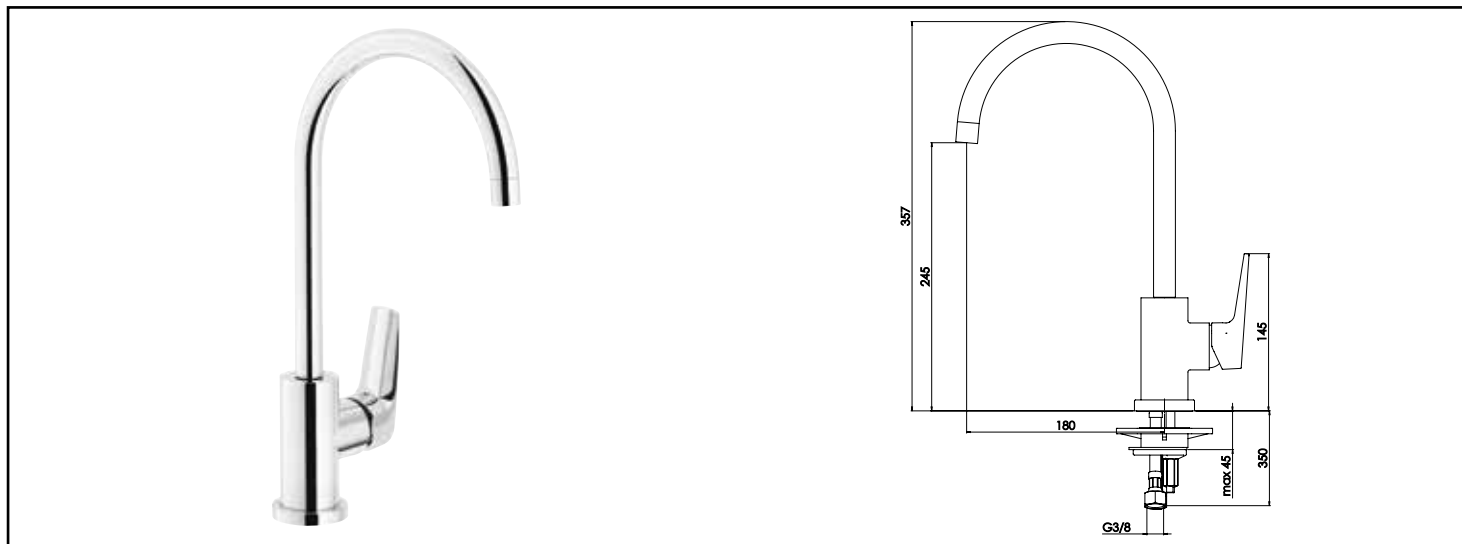

Référence : **501013602**

MITIGEUR D'EVIER BEC HAUT EV'O – ROLF

■ UN DESIGN ESTHÉTIQUE ET CONTEMPORAIN.

■ INSTALLATION RAPIDE ET FACILE GRÂCE À LA TECHNOLOGIE FIXOFAST.

■ ECONOMIES D'EAU ET D'ÉNERGIE GRÂCE À LA TECHNOLOGIE C2.

DESCRIPTION	Chromé - Manette métal - Cartouche céramique Ø35 mm C2 - Bec orientable avec aérateur anticalcaire - Limiteur de débit par point dur - Limiteur de température réglable - Un point de fixation avec système facilitant Fixofast - Flexibles d'alimentation EPDM livrés pré-montés 410 mm - NF classement E0 C2 A3 U3 (BBAA)
CARACTÉRISTIQUES	Chromé - Manette métal - Cartouche C2 Ø35 mm - Bec orientable avec aérateur anticalcaire. - Un point de fixation avec étrier FIXOFAST. - Flexibles EPDM pré-montés 410 mm. - NF IA. - Classement E0 C2 A2 U3 (BBBA).
APPLICATIONS	Robinetterie d'évier
CONDITIONS D'UTILISATION	Pression maximum : 5 bar - Pression d'utilisation : 3 bar - Température maximum de l'eau : 80°C (176°F) - produit Conforme aux réglementations en vigueur
COMPATIBILITÉ	S'installe sur tous les types d'évier
PRÉCAUTION D'EMPLOI	1 point de fixation avec étrier inclinable. Livré avec flexibles EPDM pré-montés 410mm
SPECIFICATIONS D'INSTALLATION	1 point de fixation avec étrier FIXOFAST - Raccordement 12/17 (G3/8")
	Garantie 10 ans y compris sur cartouche et sur défauts de fabrication. Cf conditions générales de vente
PRESCRIPTION DE POSE	Avant le montage nettoyer la tuyauterie pour éliminer toute impureté
PRESCRIPTION D'ENTRETIEN	Ne pas utiliser de produits nocifs ou abrasifs