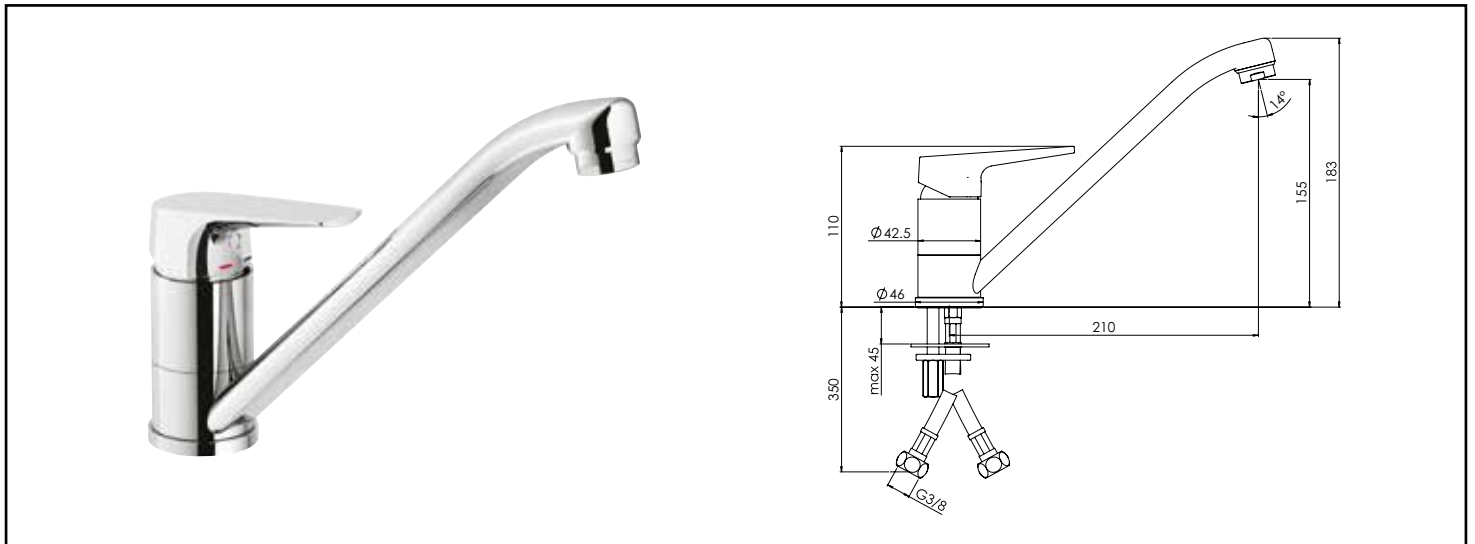

Référence : **501013601**

## MITIGEUR D'EVIER EV'O - CHROMÉ - CARTOUCHE Ø35 MM TECHNOLOGIE C3 - ROLF

■ UN DESIGN CONTEMPORAIN.

■ INSTALLATION RAPIDE ET FACILE GRÂCE À LA TECHNOLOGIE FIXOFAST.

■ ECONOMIES D'EAU ET D'ÉNERGIE GRÂCE À LA TECHNOLOGIE C3.

<b>DESCRIPTION</b>	Chromé - Manette métal - Cartouche céramique Ø35 mm C3 - Bec orientable avec aérateur anticalcaire - Limiteur de débit par point dur - Limiteur de température réglable - Un point de fixation avec système facilitant Fixofast - Flexibles d'alimentation EPDM livrés pré-montés 360 mm - NF classement EO C3 A3 U3 (BAAA)
<b>CARACTÉRISTIQUES</b>	Chromé - Manette métal - Cartouche Ø35 mm - Bec orientable avec aérateur anticalcaire - Technologie C3 à économie d'énergies. - Un point de fixation avec étrier FIXOFAST. - Flexibles EPDM pré-montés 360 mm. - NF IA. - Classement EO C3 A2 U3 (BABA).
<b>APPLICATIONS</b>	Robinetterie d'évier
<b>CONDITIONS D'UTILISATION</b>	Pression maximum : 5 bar - Pression d'utilisation : 3 bar - Température maximum de l'eau : 80°C (176°F) - produit Conforme aux réglementations en vigueur
<b>COMPATIBILITÉ</b>	S'installe sur tous les types d'évier
<b>PRÉCAUTION D'EMPLOI</b>	1 point de fixation avec étrier inclinable. Flexibles EPDM pré-montés 360mm
<b>SPECIFICATIONS D'INSTALLATION</b>	Permet l'équipement sanitaire des salles de bains et cuisine.
	Garantie 10 ans contre tout vice de fabrication y compris pour les cartouches - Cf conditions générales de vente
<b>PRESCRIPTION DE POSE</b>	Avant le montage nettoyer la tuyauterie pour éliminer toute impureté
<b>PRESCRIPTION D'ENTRETIEN</b>	Nettoyage à l'eau savonneuse avec un chiffon doux et bien sécher - Ne pas utiliser de produits nocifs, abrasifs ou chlorés