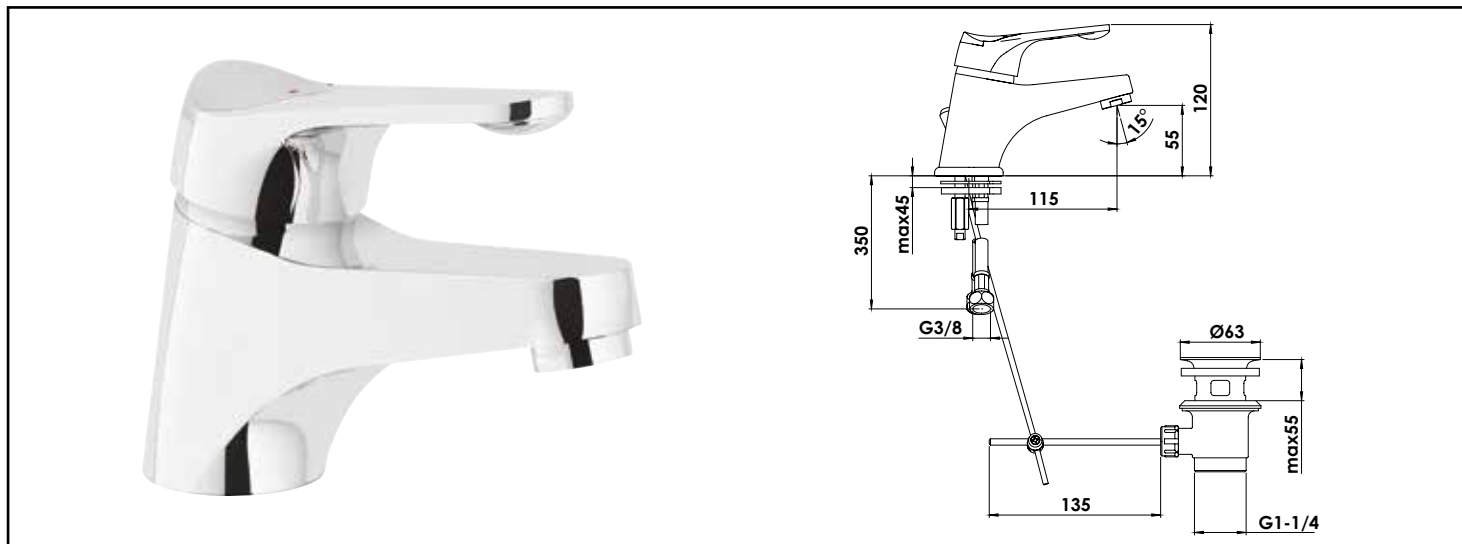

Référence : **501012505**

MITIGEUR DE LAVABO ACCESS - BEC FIXE AVEC AÉRATEUR ANTICALCAIRE

■ UN DESIGN CLASSIQUE.

■ INSTALLATION RAPIDE ET FACILE GRÂCE À LA TECHNOLOGIE FIXOFAST.

■ ECONOMIES D'EAU ET D'ÉNERGIE.

DESCRIPTION	Chromé - Manette métal - Cartouche céramique Ø40 mm C2 - Bec fixe avec aérateur anticalcaire - Limiteur de débit par point dur - Limiteur de température réglable - Vidage laiton NF - Un point de fixation avec système facilitant Fixofast - Flexibles d'alimentation EPDM livrés pré-montés 350 mm - NF classement E1 C2 A2 U3 (CBBA)
APPLICATIONS	Robinetterie de lavabo
CONDITIONS D'UTILISATION	Pression maximum : 5 bar - Pression d'utilisation : 3 bar - Température maximum de l'eau : 80°C (176°F) - produit Conforme aux réglementations en vigueur
COMPATIBILITÉ	S'installe sur tous les types de lavabo
PRÉCAUTION D'EMPLOI	0
SPECIFICATIONS D'INSTALLATION	Permet l'équipement sanitaire des salles de bains et cuisine. Garantie 10 ans contre tout vice de fabrication y compris pour les cartouches - Cf conditions générales de vente
PRESCRIPTION DE POSE	Avant le montage nettoyer la tuyauterie pour éliminer toute impureté
PRESCRIPTION D'ENTRETIEN	Nettoyage à l'eau savonneuse avec un chiffon doux et bien sécher - Ne pas utiliser de produits nocifs, abrasifs ou chlorés