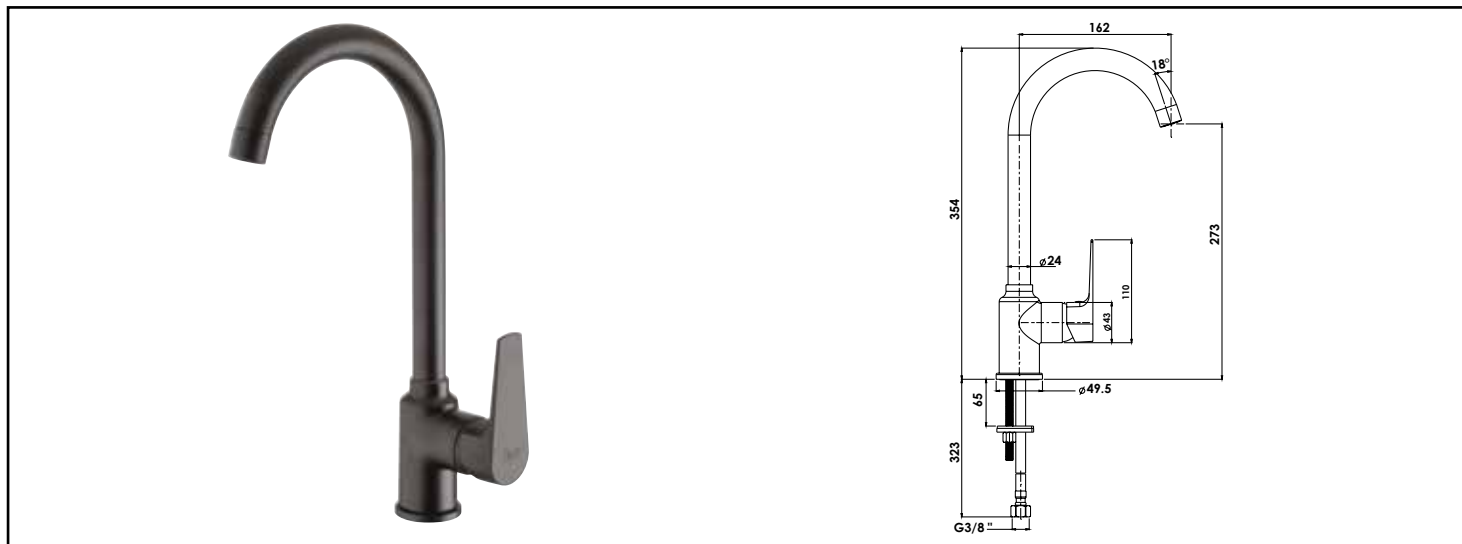

Référence : 501011312

MITIGEUR D'ÉVIER BEC HAUT FACT'ORY - CARTOUCHE Ø35 MM - ROLF

■ UN DESIGN INDUSTRIEL ET CONTEMPORAIN.

■ INSTALLATION RAPIDE ET FACILE.

DESCRIPTION	Noir mat. - Manette métal. - Cartouche Ø35 mm. - Bec orientable avec aérateur anticalcaire. - Un point de fixation. - Flexibles Pex pré-montés 370 mm. - Platine de renfort évier.
CARACTÉRISTIQUES	Noir mat. - Manette métal. - Cartouche Ø35 mm. - Bec orientable avec aérateur anticalcaire. - Un point de fixation. - Flexibles Pex pré-montés 370 mm. - Platine de renfort évier.
APPLICATIONS	Robinetterie d'évier
CONDITIONS D'UTILISATION	Pression maximum : 5 bar - Pression d'utilisation : 3 bar - Température maximum de l'eau : 80°C (176°F) - produit Conforme aux réglementations en vigueur
COMPATIBILITÉ	S'installe sur tous les types d'évier
PRÉCAUTION D'EMPLOI	3 point de fixation. Livré avec flexibles Pex pré-montés 370mm.
SPECIFICATIONS D'INSTALLATION	Permet l'équipement sanitaire des salles de bains et cuisine. Garantie 10 ans contre tout vice de fabrication y compris pour les cartouches - Cf conditions générales de vente
PRESCRIPTION DE POSE	Avant le montage nettoyer la tuyauterie pour éliminer toute impureté
PRESCRIPTION D'ENTRETIEN	Nettoyage à l'eau savonneuse avec un chiffon doux et bien sécher - Ne pas utiliser de produits nocifs, abrasifs ou chlorés