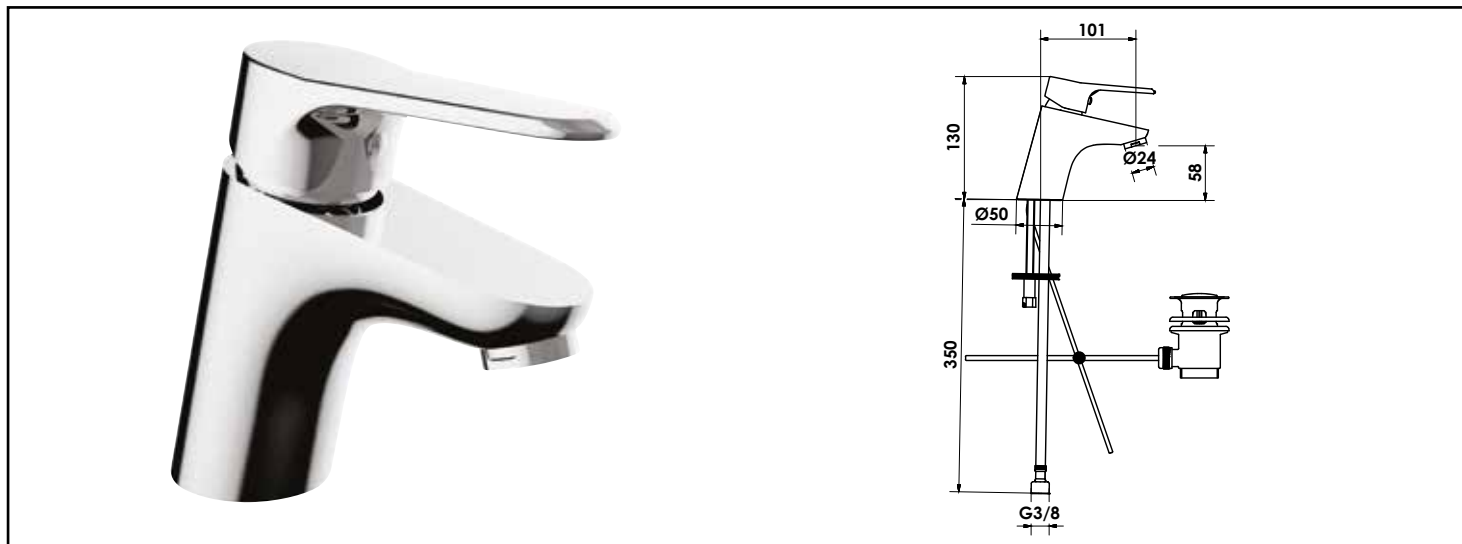

Référence : **501011203**

## MITIGEUR DE LAVABO PRIM'O

■ **UN DESIGN CONTEMPORAIN.**

■ **INSTALLATION RAPIDE ET FACILE GRÂCE À LA TECHNOLOGIE FIXOFAST.**

■ **ECONOMIES D'EAU ET D'ÉNERGIE GRÂCE À LA TECHNOLOGIE C3.**

<b>DESCRIPTION</b>	Chromé. - Manette métal. - Cartouche Ø40 mm. - Bec fixe avec aérateur. - Limiteur de débit par point dur. - Limiteur de température réglable. - Un point de fixation avec système facilitant Fixofast. - Flexible EPDM pré-monté 350 mm. - Vidage hortaform plastique. - Tirette latérale. - NF IA. - Classement EO C3 A2 U3 (BABA).
<b>CARACTÉRISTIQUES</b>	Chromé. - Manette métal. - Cartouche Ø35 mm. - Bec fixe avec aérateur. - Limiteur de débit par point dur. - Limiteur de température réglable. - Un point de fixation avec étrier inclinable FIXOFAST. - Flexible EPDM pré-monté 350 mm. - Vidage hortaform plastique. - Tirette latérale. - NF IA. - Classement EO C3 A2 U3 (BABA).
<b>APPLICATIONS</b>	Robinetterie de lavabo
<b>CONDITIONS D'UTILISATION</b>	Pression maximum : 5 bar - Pression d'utilisation : 3 bar - Température maximum de l'eau : 80°C (176°F) - produit Conforme aux réglementations en vigueur
<b>COMPATIBILITÉ</b>	S'installe sur tous les types de lavabo
<b>PRÉCAUTION D'EMPLOI</b>	1 point de fixation. Livré avec flexible EPDM pré-monté 350mm
<b>SPECIFICATIONS D'INSTALLATION</b>	Permet l'équipement sanitaire des salles de bains et cuisine.
<b>PRESCRIPTION DE POSE</b>	Avant le montage nettoyer la tuyauterie pour éliminer toute impureté
<b>PRESCRIPTION D'ENTRETIEN</b>	Nettoyage à l'eau savonneuse avec un chiffon doux et bien sécher - Ne pas utiliser de produits nocifs, abrasifs ou chlorés
	Garantie 10 ans contre tout vice de fabrication y compris pour les cartouches - Cf conditions générales de vente