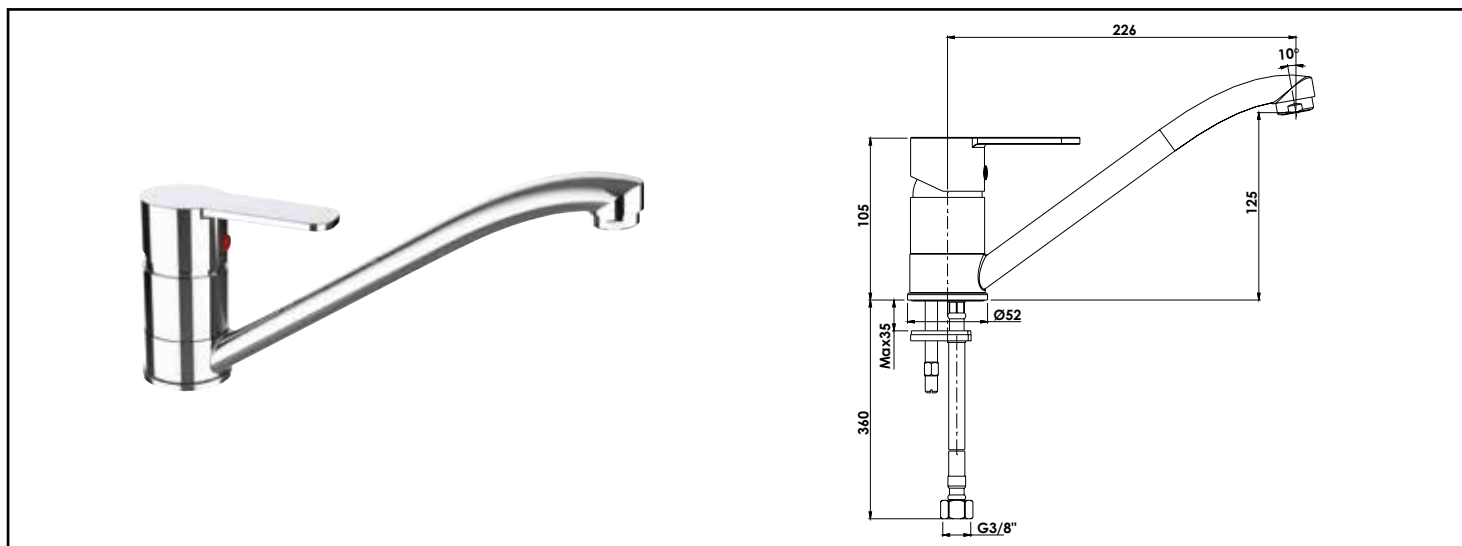

Référence : **501011112**

## MITIGEUR ÉVIER NORM'O AVEC BEC MOBILE - CHROMÉ - CARTOUCHE Ø40 MM C2 - ROLF

■ UN DESIGN SOBRE ET TENDANCE

■ INSTALLATION RAPIDE ET FACILE

■ ECONOMIES D'ÉNERGIE ET D'EAU GRÂCE À LA TECHNOLOGIE C2 OU C3

<b>DESCRIPTION</b>	Chromé - Manette métal - Cartouche céramique Ø40 mm C2 - Bec orientable avec aérateur anticalcaire - Limiteur de débit par point dur - Limiteur de température réglable - Un point de fixation - Flexibles d'alimentation EPDM pré-montés 350 mm - Platine de renfort évier - NF classement E1 C2 A1 U3 (CBCA)
<b>APPLICATIONS</b>	Robinetterie d'évier
<b>CONDITIONS D'UTILISATION</b>	Pression maximum : 5 bar - Pression d'utilisation : 3 bar - Température maximum de l'eau : 80°C (176°F) - produit Conforme aux réglementations en vigueur
<b>COMPATIBILITÉ</b>	S'installe sur tous les types d'évier
<b>SPECIFICATIONS D'INSTALLATION</b>	Permet l'équipement sanitaire des salles de bains et cuisine.
	Garantie 10 ans contre tout vice de fabrication y compris pour les cartouches - Cf conditions générales de vente
<b>PRESCRIPTION DE POSE</b>	Avant le montage nettoyer la tuyauterie pour éliminer toute impureté
<b>PRESCRIPTION D'ENTRETIEN</b>	Nettoyage à l'eau savonneuse avec un chiffon doux et bien sécher - Ne pas utiliser de produits nocifs, abrasifs ou chlorés