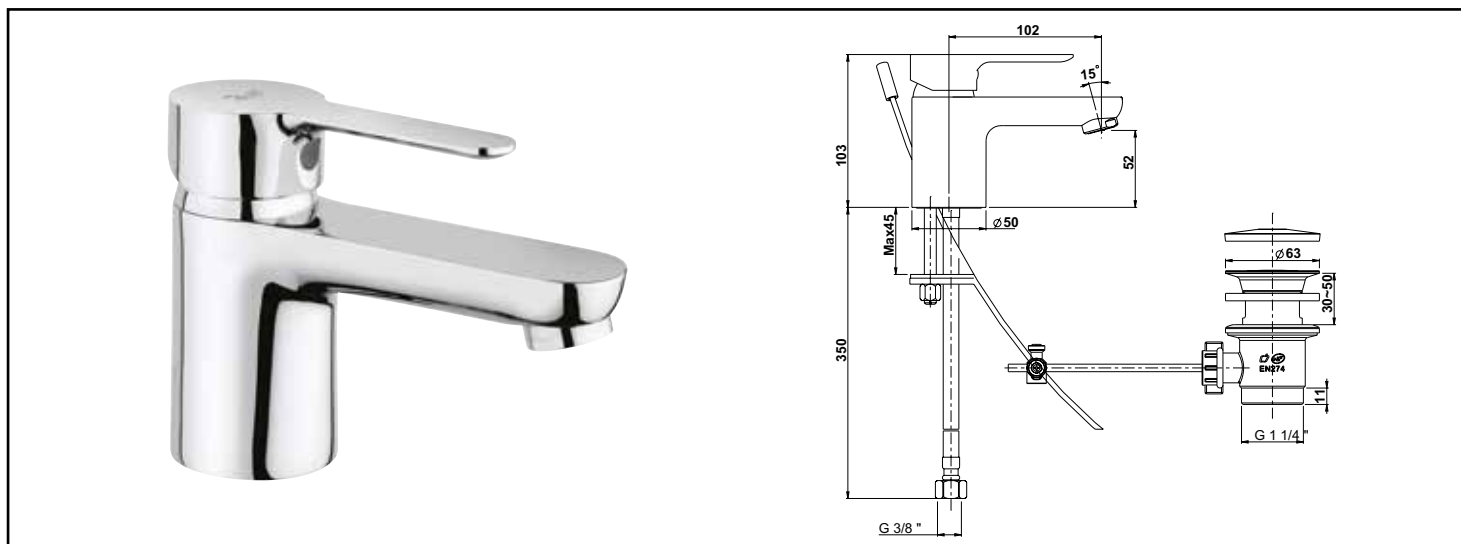

Référence : **501011110**

## MITIGEUR DE LAVABO NORM'O - ROLF

■ UN DESIGN SOBRE ET MODERNE.

■ INSTALLATION RAPIDE ET FACILE.

■ ECONOMIES D'EAU ET D'ÉNERGIE GRÂCE À LA TECHNOLOGIE C2, C3 ET CH3

<b>DESCRIPTION</b>	Chromé - Manette métal - Cartouche céramique Ø35 mm CH3 - Bec fixe avec aérateur anticalcaire - Limiteur de débit par point dur - Limiteur de température réglable - Vidage hostaform plastique - Tirette de vidage latérale - Un point de fixation - Flexibles d'alimentation EPDM livrés pré-montés 350 mm - NF classement E00 CH3 A2 U3 (AABA)
<b>CARACTÉRISTIQUES</b>	Chromé. - Manette métal. - Cartouche Ø35 mm. - Bec fixe avec aérateur anticalcaire. - Limiteur de débit par point dur. - Limiteur de température réglable. - Un point de fixation. - Flexibles EPDM pré-montés 350 mm. - Vidage hostaform plastique. - Tirette de vidage latérale. - NF IA. - Classement E00 CH3 A3 U3 (BAAA).
<b>APPLICATIONS</b>	Robinetterie de lavabo
<b>CONDITIONS D'UTILISATION</b>	Pression maximum : 5 bar - Pression d'utilisation : 3 bar - Température maximum de l'eau : 80°C (176°F) - produit Conforme aux réglementations en vigueur
<b>COMPATIBILITÉ</b>	S'installe sur tous les types de lavabo
<b>PRÉCAUTION D'EMPLOI</b>	1 point de fixation. Livré avec flexible en EPDM pré-monté 350mm.
<b>SPECIFICATIONS D'INSTALLATION</b>	Permet l'équipement sanitaire des salles de bains et cuisine. Garantie 10 ans contre tout vice de fabrication y compris pour les cartouches - Cf conditions générales de vente
<b>PRESCRIPTION DE POSE</b>	Avant le montage nettoyer la tuyauterie pour éliminer toute impureté
<b>PRESCRIPTION D'ENTRETIEN</b>	Nettoyage à l'eau savonneuse avec un chiffon doux et bien sécher - Ne pas utiliser de produits nocifs, abrasifs ou chlorés