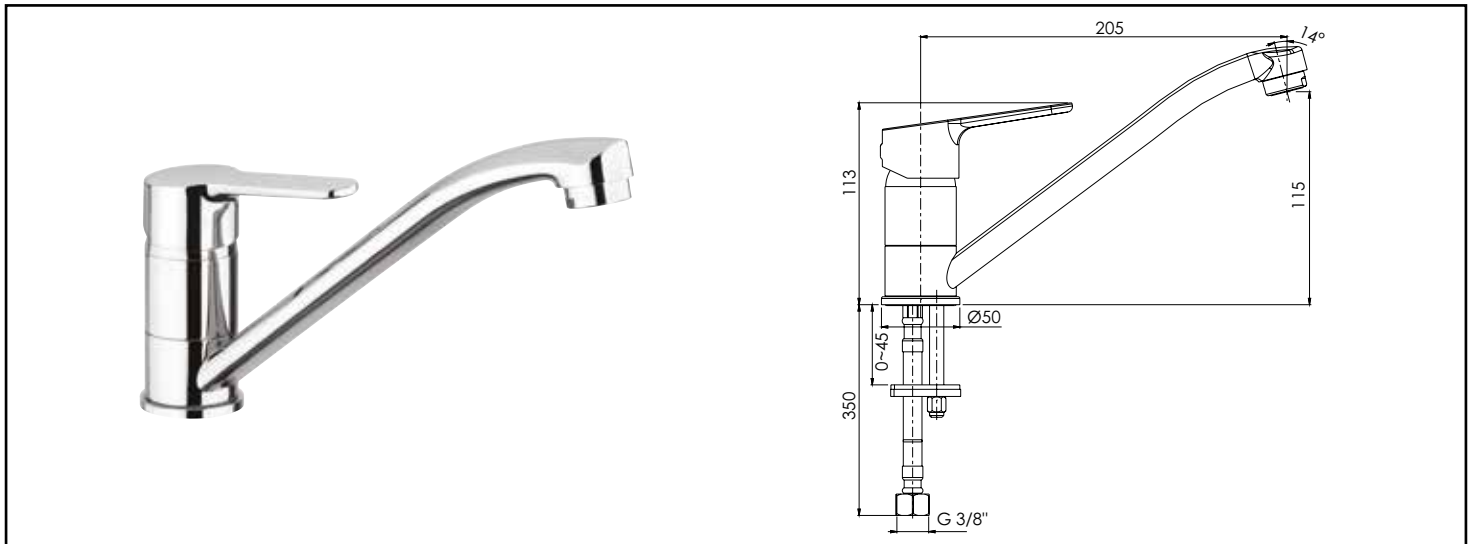

Référence : **501011109**

MITIGEUR D'ÉVIER NORM'O - CHROMÉ - CARTOUCHE Ø35MM C2 - ROLF

■ UN DESIGN SOBRE ET TENDANCE

■ INSTALLATION RAPIDE ET FACILE

■ ECONOMIES D'ÉNERGIE ET D'EAU GRÂCE À LA TECHNOLOGIE C2 OU C3

DESCRIPTION	Chromé - Manette métal - Cartouche céramique Ø35 mm C2 - Bec orientable avec aérateur anticalcaire - Limiteur de débit par point dur - Limiteur de température réglable - Un point de fixation - Flexibles EPDM d'alimentation pré-montés 350 mm - Platine de renfort évier - NF classement EO C2 A2 U3 (BBBA)
CARACTÉRISTIQUES	Chromé - Manette métal - Cartouche Ø35 mm - Bec orientable avec aérateur anticalcaire - Limiteur de débit par point dur - Limiteur de température réglable - Un point de fixation - Flexibles EPDM pré-montés 350 mm - Platine de renfort évier - NF IA - Classement EO C2 A1 U3 (BBCA).
APPLICATIONS	Robinetterie d'évier
CONDITIONS D'UTILISATION	Pression maximum : 5 bar - Pression d'utilisation : 3 bar - Température maximum de l'eau : 80°C (176°F) - produit Conforme aux réglementations en vigueur
COMPATIBILITÉ	S'installe sur tous les types d'évier
PRÉCAUTION D'EMPLOI	1 point de fixation. Livré avec les flexibles EPDM pré-montés 350mm.
SPECIFICATIONS D'INSTALLATION	Permet l'équipement sanitaire des salles de bains et cuisine. Garantie 10 ans contre tout vice de fabrication y compris pour les cartouches - Cf conditions générales de vente
PRESCRIPTION DE POSE	Avant le montage nettoyer la tuyauterie pour éliminer toute impureté
PRESCRIPTION D'ENTRETIEN	Nettoyage à l'eau savonneuse avec un chiffon doux et bien sécher - Ne pas utiliser de produits nocifs, abrasifs ou chlorés