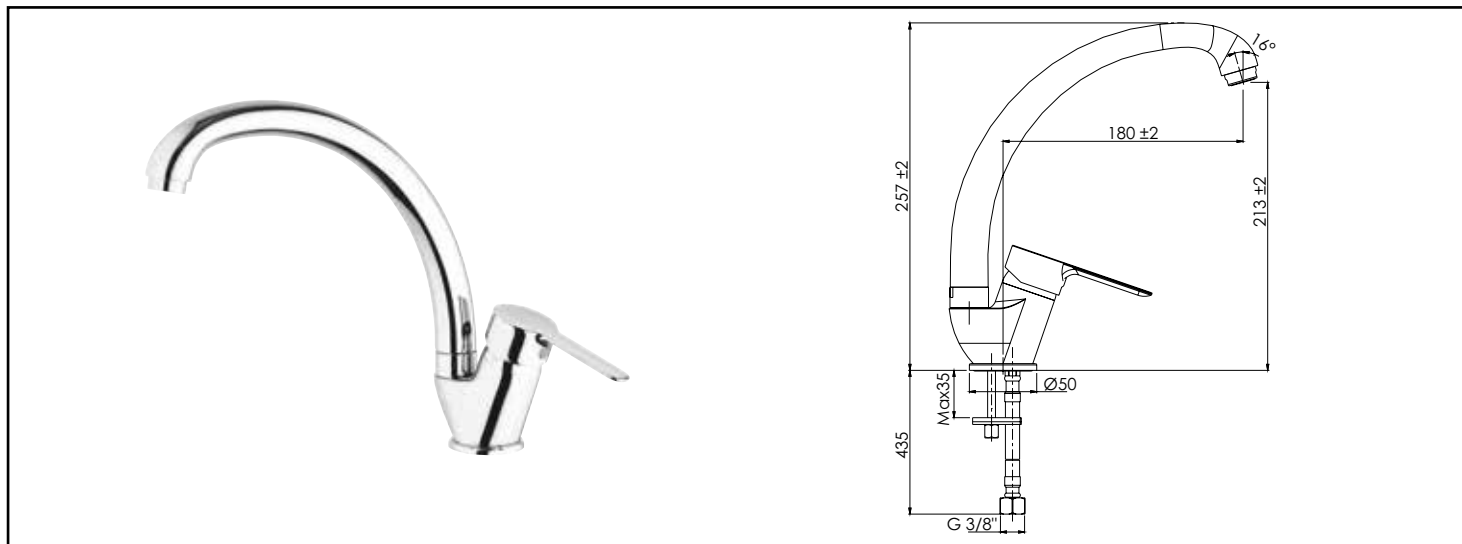

Référence : 501011108

## MITIGEUR D'EVIER BEC HAUT NORM'O - CHROMÉ - CARTOUCHE Ø35 MM C2 - ROLF

■ UN DESIGN SOBRE ET MODERNE

■ INSTALLATION RAPIDE ET FACILE

■ ECONOMIES D'EAU ET D'ÉNERGIE GRÂCE À LA TECHNOLOGIE C2 OU C3

<b>DESCRIPTION</b>	Chromé - Manette métal - Cartouche céramique Ø35 mm C2 - Bec orientable avec aérateur anticalcaire - Limiteur de débit par point dur - Limiteur de température réglable - Deux points de fixation - Flexibles d'alimentation EPDM pré-montés 350 mm - NF classement EO C2 A2 U3 (BBBA)
<b>CARACTÉRISTIQUES</b>	Chromé - Manette métal - Cartouche Ø35 mm - Bec orientable avec aérateur anticalcaire - Limiteur de débit par point dur - Limiteur de température réglable - Deux points de fixation - Flexibles EPDM pré-montés 350 mm - NF IA - Classement EO C2 A1 U3 (BBCA).
<b>APPLICATIONS</b>	Robinetterie d'évier
<b>CONDITIONS D'UTILISATION</b>	Pression maximum : 5 bar - Pression d'utilisation : 3 bar - Température maximum de l'eau : 80°C (176°F) - produit Conforme aux réglementations en vigueur
<b>COMPATIBILITÉ</b>	S'installe sur tous les types d'évier
<b>PRÉCAUTION D'EMPLOI</b>	2 points de fixation. Livré avec flexibles EPDM pré-montés 350mm.
<b>SPECIFICATIONS D'INSTALLATION</b>	Permet l'équipement sanitaire des salles de bains et cuisine.  Garantie 10 ans contre tout vice de fabrication y compris pour les cartouches - Cf conditions générales de vente
<b>PRESCRIPTION DE POSE</b>	Avant le montage nettoyer la tuyauterie pour éliminer toute impureté
<b>PRESCRIPTION D'ENTRETIEN</b>	Nettoyage à l'eau savonneuse avec un chiffon doux et bien sécher - Ne pas utiliser de produits nocifs, abrasifs ou chlorés