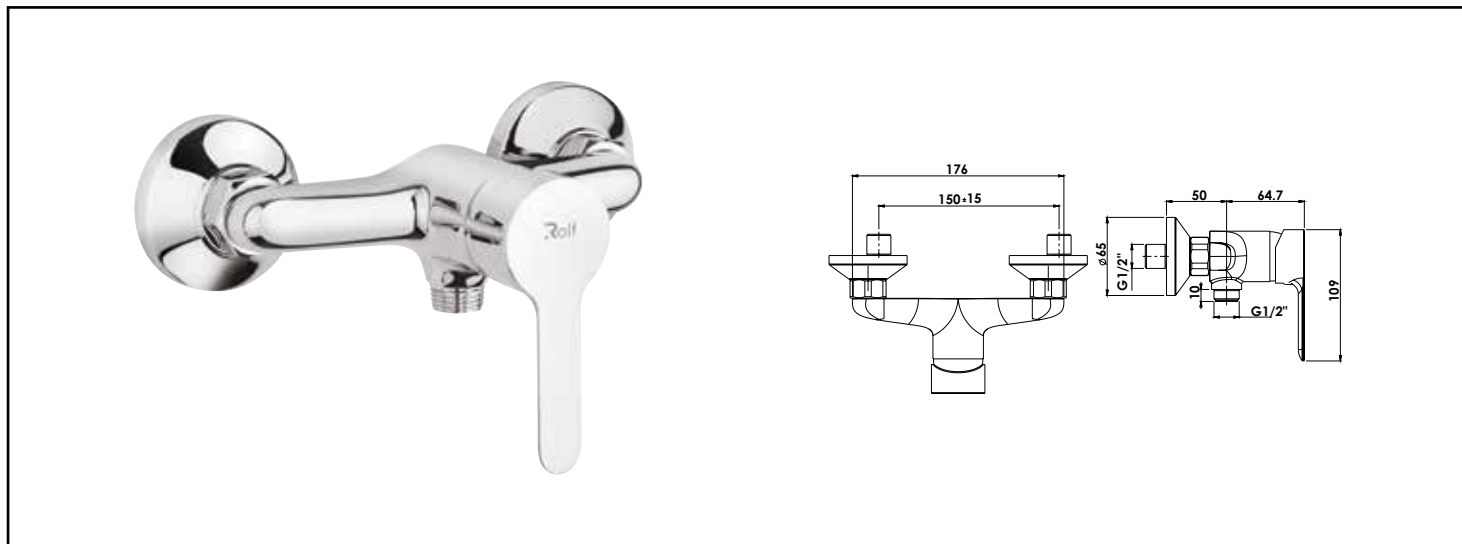

Référence : **501011104**

MITIGEUR DE DOUCHE MURAL NORM'O – ROLF

■ UN DESIGN SOBRE ET TENDANCE.

■ INSTALLATION RAPIDE ET FACILE.

■ ECONOMIES D'ÉNERGIE ET D'EAU GRÂCE À LA TECHNOLOGIE C2.

DESCRIPTION	Le mitigeur de douche mural NORM'O est doté de la technologie C2. Economie d'énergie et d'eau grâce au limiteur de débit et de température.
CARACTÉRISTIQUES	Chromé. - Manette métal. - Cartouche Ø35 mm. - Limiteur de débit par point dur. - Limiteur de température réglable. - Arrivées écrous prisonniers 20/27. - Raccords muraux excentrés avec rosaces. - Clapets anti-retour. - NF IA. - Classement E1 C2 A2 U3 (BBBA).
APPLICATIONS	Robinetterie de douche mural
CONDITIONS D'UTILISATION	Pression maximum : 5 bar - Pression d'utilisation : 3 bar - Température maximum de l'eau : 80°C (176°F) - produit Conforme aux réglementations en vigueur
COMPATIBILITÉ	S'installe sur tous les raccordements muraux avec un entraxe de 150 mm ± 15 mm
PRÉCAUTION D'EMPLOI	Livré avec rosaces chromées
SPECIFICATIONS D'INSTALLATION	Raccords excentrés avec arrivées en M15/21 (G3/8")
	Garantie 10 ans contre tout vice de fabrication y compris pour les cartouches - Cf conditions générales de vente
PRESCRIPTION DE POSE	Avant le montage nettoyer la tuyauterie pour éliminer toute impureté
PRESCRIPTION D'ENTRETIEN	Nettoyage à l'eau savonneuse avec un chiffon doux et bien sécher - Ne pas utiliser de produits nocifs, abrasifs ou chlorés