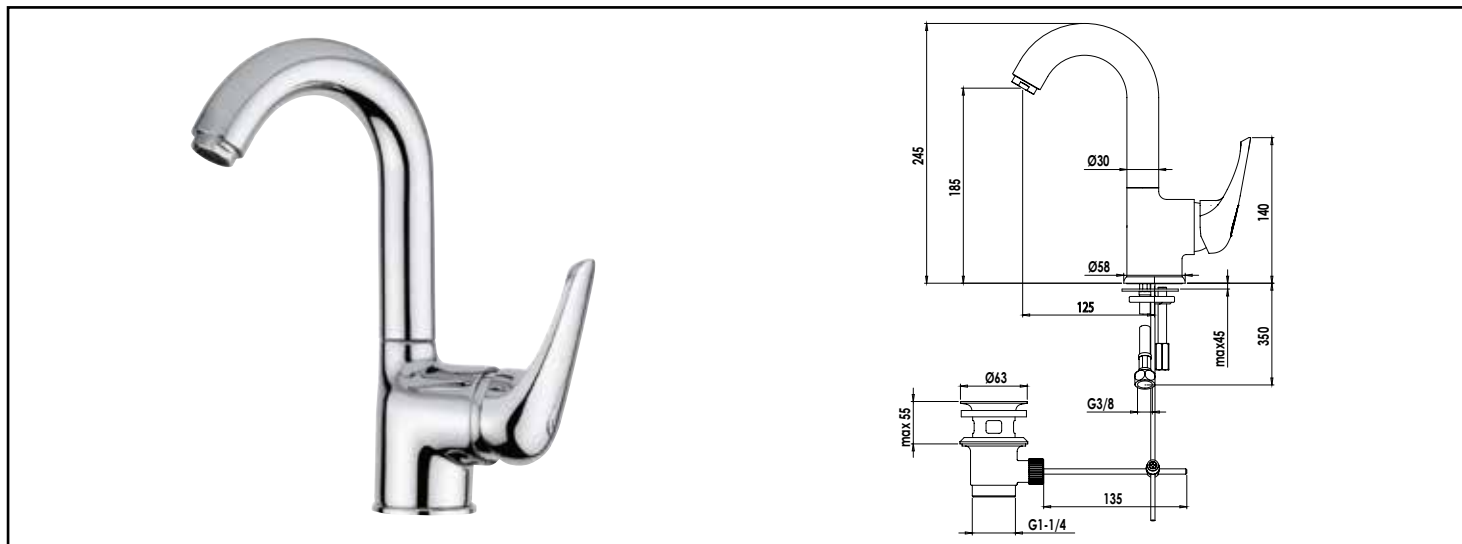

Référence : **5001-6**

MITIGEUR DE LAVABO BEC HAUT ACCESS - CHROMÉ - BEC ORIENTABLE ANTICALCAIRE

■ UN DESIGN CLASSIQUE.

■ INSTALLATION RAPIDE ET FACILE GRÂCE À LA TECHNOLOGIE FIXOFAST.

DESCRIPTION	Chromé - Manette métal - Cartouche céramique Ø40 mm - Bec orientable avec aérateur anticalcaire - Limiteur de débit - Limiteur de température réglable - Vidage laiton - Un point de fixation avec étrier inclinable FIXOFAST - Flexibles d'alimentation EPDM 350 mm - NF classement EO C1 A2 U3 (BCBA)
APPLICATIONS	Robinetterie de lavabo
CONDITIONS D'UTILISATION	Pression maximum : 5 bar - Pression d'utilisation : 3 bar - Température maximum de l'eau : 80°C (176°F) - produit Conforme aux réglementations en vigueur
COMPATIBILITÉ	S'installe sur tous les types de lavabo
PRÉCAUTION D'EMPLOI	0
SPECIFICATIONS D'INSTALLATION	Permet l'équipement sanitaire des salles de bains et cuisine. Garantie 10 ans contre tout vice de fabrication y compris pour les cartouches - Cf conditions générales de vente
PRESCRIPTION DE POSE	Avant le montage nettoyer la tuyauterie pour éliminer toute impureté
PRESCRIPTION D'ENTRETIEN	Nettoyage à l'eau savonneuse avec un chiffon doux et bien sécher - Ne pas utiliser de produits nocifs, abrasifs ou chlorés