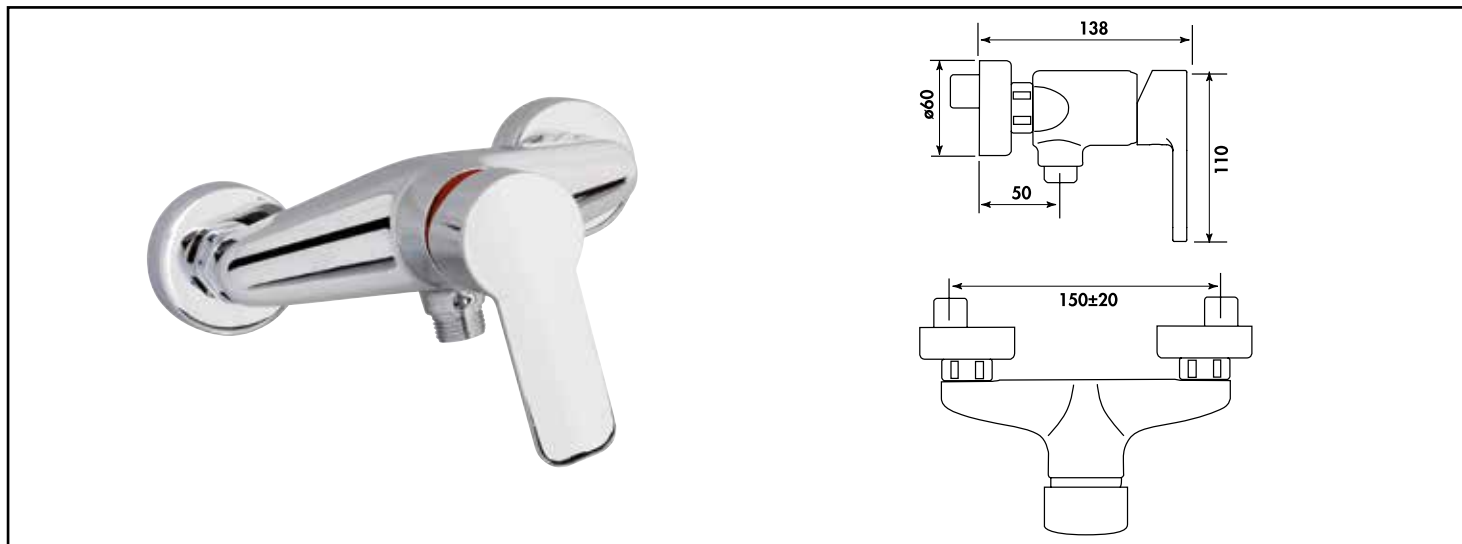

Référence : **45291**

MITIGEUR DE DOUCHE MURAL ABSOLU ADVANCE – ROLF

■ **BAGUE INTERCHANGEABLE POUR PERSONNALISER LA SALLE DE BAIN.**

■ **INSTALLATION RAPIDE ET FACILE.**

■ **ECONOMIES D'EAU ET D'ÉNERGIE GRÂCE À LA TECHNOLOGIE C2.**

DESCRIPTION	Alliant modernité et classicisme, son design marie les coups arrondies et anguleuses pour un rendu simple et moderne. Il est muni d'une bague rubis aux couleurs interchangeables pour personnaliser votre salle de bain. Installation rapide et facile. Economies d'eau et d'énergie grâce à la technologie C2.
CARACTÉRISTIQUES	Chromé. - Manette métal. - Cartouche Ø40 mm. - Limiteur de débit par point dur. - Limiteur de température réglable. - Arrivées écrous prisonniers 20/27. - Raccords muraux excentrés avec rosace et contre-écrous verrouillables à étanchéité intégrée. Clapet anti-retour sur départ douche. - Livré avec 2 bagues de couleur interchangeables (rubis et chrome). - NF ID/A. - Classement E1 C2 A2 U3 (BBBA).
APPLICATIONS	Douche mural
CONDITIONS D'UTILISATION	Pression maximum : 5 bar - Pression d'utilisation : 3 bar - Température maximum de l'eau : 80°C (176°F) - produit Conforme aux réglementations en vigueur
COMPATIBILITÉ	S'installe sur tous les raccordements muraux avec un entraxe de 150 mm ± 20 mm
SPECIFICATIONS D'INSTALLATION	Raccords excentrés avec arrivées en M15/21 (G1/2")
	Garantie 10 ans contre tout vice de fabrication y compris pour les cartouches - Cf conditions générales de vente
PRESCRIPTION DE POSE	Avant le montage nettoyer la tuyauterie pour éliminer toute impureté
PRESCRIPTION D'ENTRETIEN	Nettoyage à l'eau savonneuse avec un chiffon doux et bien sécher - Ne pas utiliser de produits nocifs, abrasifs ou chlorés