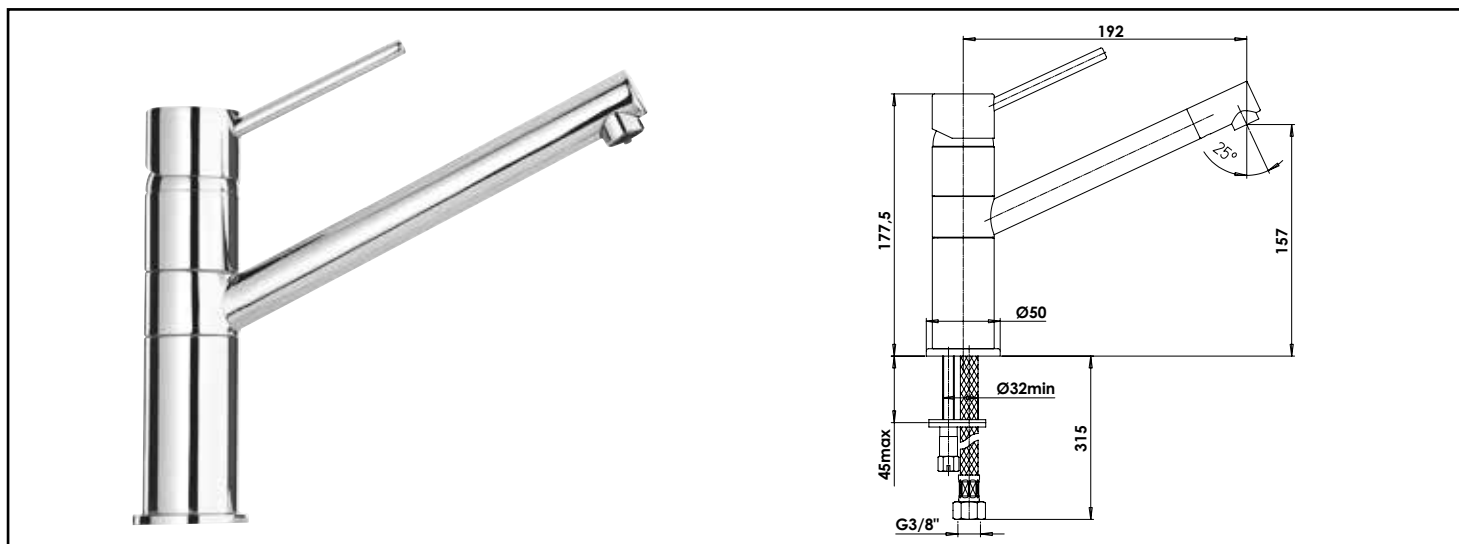

Référence : 3709

MITIGEUR D'EVIER BEC MOBILE ORI'O – ROLF

■ UN DESIGN SOBRE ET ÉPURÉ.

■ INSTALLATION FACILE ET RAPIDE.

DESCRIPTION	Mitigeur d'évier au design contemporain, finition chromée esthétique et soignée. Mitigeur au bec mobile avec un aérateur anticalcaire. Il garantit une économie d'eau et d'énergie qui contribue à une utilisation responsable. Livré avec flexibles d'alimentation inox 315mm
CARACTÉRISTIQUES	Chromé. - Manette métal. - Cartouche Ø35 mm. - Bec mobile avec aérateur anticalcaire. - Un point de fixation. - Flexibles inox pré-montés 315 mm. - Platine de renfort évier.
APPLICATIONS	Robinetterie d'évier
CONDITIONS D'UTILISATION	Pression maximum : 5 bar - Pression d'utilisation : 3 bar - Température maximum de l'eau : 80°C (176°F) - produit Conforme aux réglementations en vigueur
COMPATIBILITÉ	S'installe sur tous les types d'évier
PRÉCAUTION D'EMPLOI	1 point de fixation avec étrier inclinable. Livré avec flexibles EPDM pré-montés 410mm
SPECIFICATIONS D'INSTALLATION	1 point de fixation - Platine de renfort évier - Raccordement 12/17 (G3/8")
	Garantie 10 ans contre tout vice de fabrication y compris pour les cartouches - Cf conditions générales de vente
PRESCRIPTION DE POSE	Avant le montage nettoyer la tuyauterie pour éliminer toute impureté
PRESCRIPTION D'ENTRETIEN	Nettoyage à l'eau savonneuse avec un chiffon doux et bien sécher - Ne pas utiliser de produits nocifs, abrasifs ou chlorés