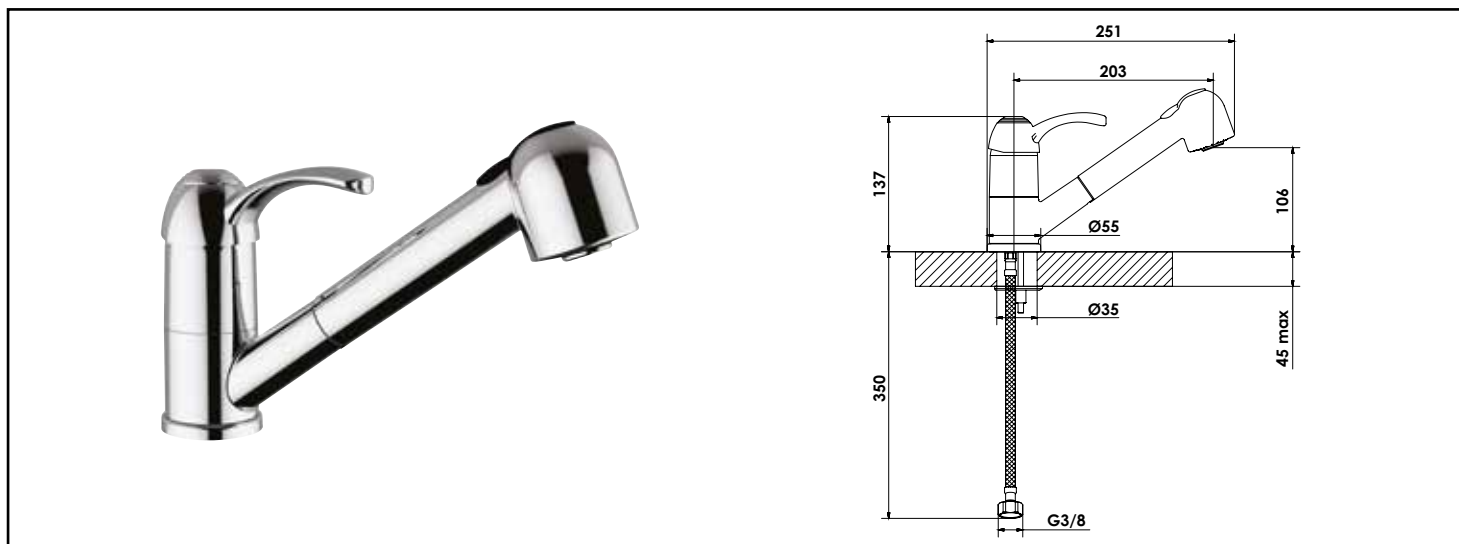

Référence : **3409**

## MITIGEUR D'EVIER BEC & DOUCHETTE STAR'O – ROLF

■ UN DESIGN RÉTRO-CONTEMPORAIN.

■ INSTALLATION RAPIDE ET FACILE.

<b>DESCRIPTION</b>	Chromé - Manette métal. - Cartouche Ø40 mm. - Bec orientable avec douchette bi-jets anticalcaire intégrée. - 2 points de fixation. - Alimentation flexibles Pex avec ATEC 350mm. - Flexible douchette double agrafage 1,25m.
<b>CARACTÉRISTIQUES</b>	Chromé - Manette métal. - Cartouche Ø40 mm. - Bec orientable avec douchette bi-jets anticalcaire intégrée. - 2 points de fixation. - Alimentation flexibles Pex avec ATEC 350mm. - Flexible douchette double agrafage 1,25m.
<b>APPLICATIONS</b>	Robinetterie d'évier
<b>CONDITIONS D'UTILISATION</b>	Pression maximum : 5 bar - Pression d'utilisation : 3 bar - Température maximum de l'eau : 80°C (176°F) - produit Conforme aux réglementations en vigueur
<b>COMPATIBILITÉ</b>	S'installe sur tous les types d'évier
<b>PRÉCAUTION D'EMPLOI</b>	2 points de fixation. Livré avec flexibles Pex avec ATEC 350mm et flexible de douchette double agrafage 1,50m
<b>SPECIFICATIONS D'INSTALLATION</b>	Permet l'équipement sanitaire des salles de bains et cuisine. Garantie 10 ans contre tout vice de fabrication y compris pour les cartouches - Cf conditions générales de vente
<b>PRESCRIPTION DE POSE</b>	Avant le montage nettoyer la tuyauterie pour éliminer toute impureté
<b>PRESCRIPTION D'ENTRETIEN</b>	Nettoyage à l'eau savonneuse avec un chiffon doux et bien sécher - Ne pas utiliser de produits nocifs, abrasifs ou chlorés