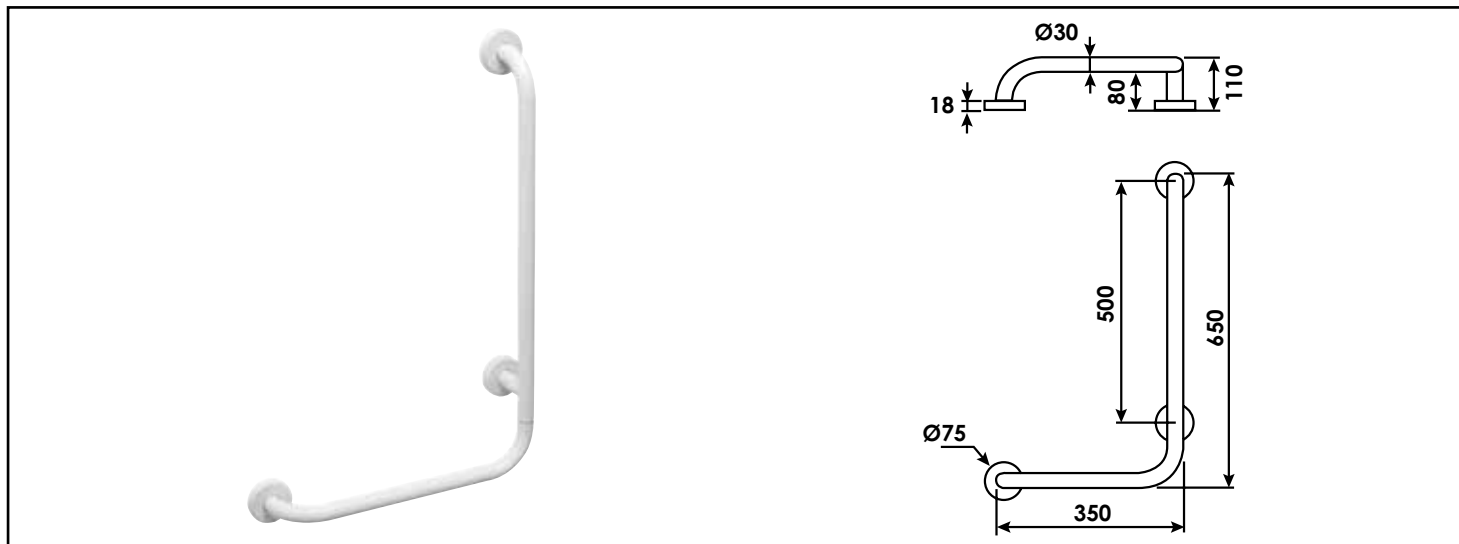

Référence : **3342D**

BARRE D'APPUI COUDÉE 90° - POSITION À DROITE - 350X650MM - EPOXY BLANC

- **RÉSISTANCE D'UN TUBE ACIER**
- **3 POINTS DE FIXATION POUR UNE FIXATION PLUS SOLIDE**
- **FORME COUDÉE À 90° POUR UNE POLYVALENCE D'UTILISATION**
- **DISPONIBLE EN VERSION GAUCHE ET DROITE**

DESCRIPTION	Angle à droite. - Tube rond Ø32mm recouvert Epoxy blanc RAL 9010. - Trois points de fixation. - Fixations non comprises. - Dimensions 350 x 650 mm.
CARACTÉRISTIQUES	Barre d'appui coudée 90° à droite : - Position à droite. - Tube rond Ø30mm recouvert Epoxy blanc RAL 9010. - Trois points de fixation. - Dimensions 350 x 650 mm. - Visserie non comprise
APPLICATIONS	• Equipement favorisant et sécurisant l'accès et la mobilité d'une personne
CONDITIONS D'UTILISATION	Veiller à adapter la fixation de la barre d'appui à la nature du support du mur
COMPATIBILITÉ	Barre d'appui position gauche ou droite en fonction des besoins de l'utilisateur
PRÉCAUTION D'EMPLOI	Veiller à adapter la fixation de la barre d'appui à la nature du support du mur
SPECIFICATIONS D'INSTALLATION	Permet l'équipement sanitaire des salles de bains et cuisine. N'est pas adapté pour une application autre que celle décrite ci-dessus. Notre garantie porte sur les défauts de matière ou de fabrication et s'applique dans les conditions définies par le fabricant. La garantie ne couvre pas les consommables, l'usure normale, les pièces mobiles, les dommages dus aux chocs
PRESCRIPTION DE POSE	barre d'appui position à droite - Tube en acier et 3 points de fixation, recouvert d'Epoxy