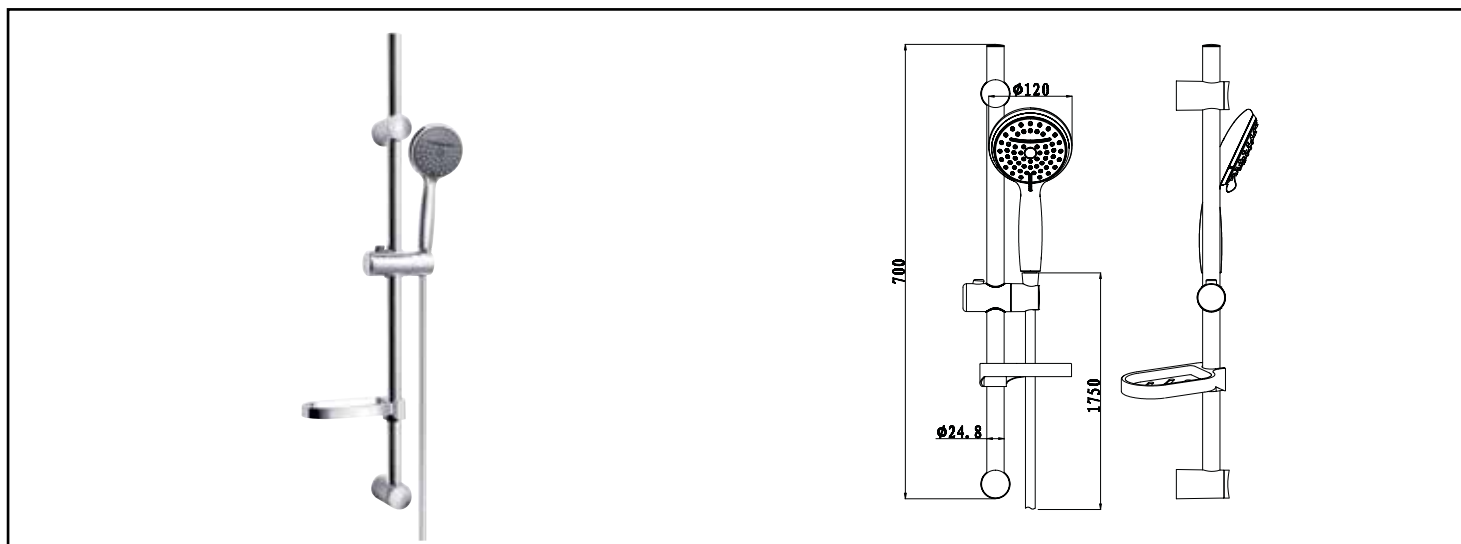

Référence : 13616

ENSEMBLE BARRE DE DOUCHE NAM'O - DOUCHETTE + FLEXIBLE + BARRE + PORTE SAVON

■ FACILITÉ DE POSE ET D'ENTRETIEN.

■ UNE EXPÉRIENCE UNIQUE GRÂCE À LA DOUCHETTE CINQ JETS.

DESCRIPTION	Ensemble de douche composé d'une douchette bi-jets anticalcaire de débit 20 litres/minute, d'un flexible lisse 15/21, de longueur 1,50 m, surface lisse AntiScratch et fonction AntiFold qui lui empêche d'avoir des plis gênants au fil des temps, d'une barre de douche Ø25 mm, de hauteur 70 cm avec coulisseau. - 2 points de fixation dont à hauteur variable en partie haute pour faciliter l'installation notamment dans le cadre d'une rénovation. - Porte-savon acrylique inclus.
CARACTÉRISTIQUES	Ensemble de finition chromée. - Douchette bi-jets anticalcaire Ø120 mm. - Débit 20 litres/minute. - Flexible double agrafage conique 15/21, longueur 1,50 m. - Barre de douche Ø25 mm, hauteur 70 cm avec coulisseau. - 2 points de fixation dont à hauteur variable en partie haute. - Porte-savon acrylique.
APPLICATIONS	Ensemble barre de douche
CONDITIONS D'UTILISATION	<ul style="list-style-type: none"> • Veiller à adapter la fixation de la barre de douche à la nature du mur
COMPATIBILITÉ	<ul style="list-style-type: none"> • 2 points de fixation dont à hauteur variable en partie haute pour faciliter l'installation notamment dans le cadre d'une rénovation
PRÉCAUTION D'EMPLOI	<ul style="list-style-type: none"> • Veiller à adapter la fixation de la barre de douche à la nature du mur