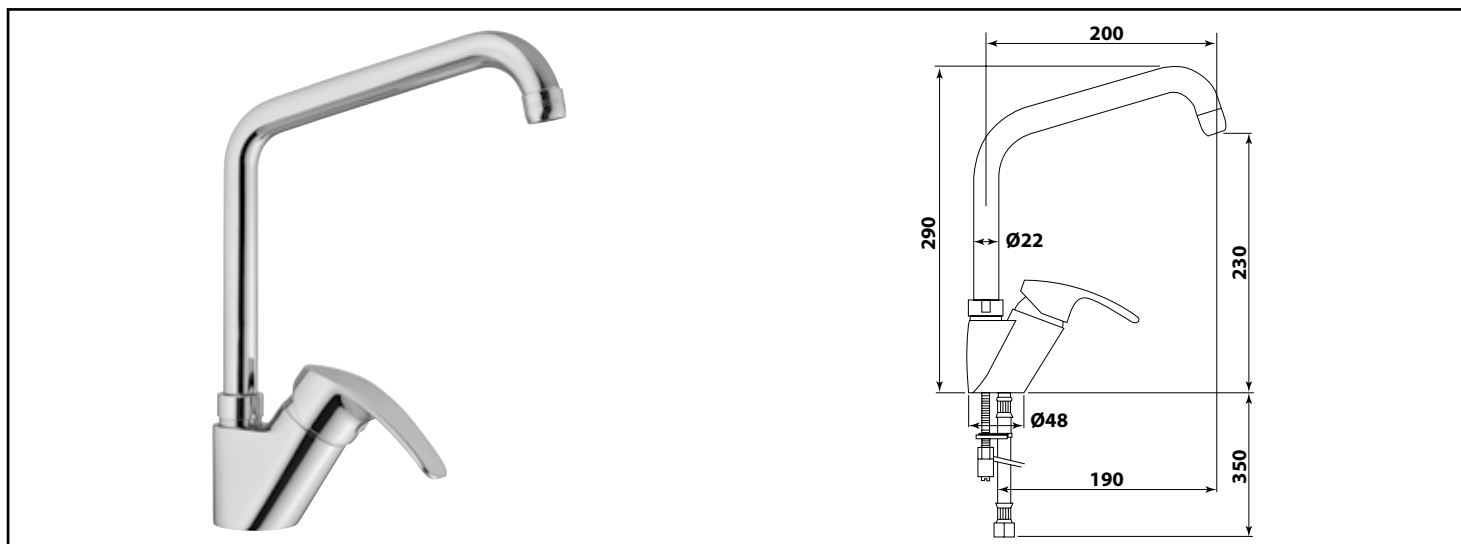

Référence : **12911**

## MITIGEUR D'EVIER BEC HAUT ACCESS'O – ROLF

■ UN DESIGN TOUT EN SOBRIÉTÉ.

■ INSTALLATION FACILE ET RAPIDE GRACE À LA TECHNOLOGIE FIXOFAST.

<b>DESCRIPTION</b>	Le mitigeur d'évier Access'O garantit une économie d'eau et d'énergie grâce à la technologie C3.
<b>CARACTÉRISTIQUES</b>	Chromé. - Manette métal. - Cartouche Ø40 mm. - Bec orientable avec aérateur anticalcaire. - Limiteur de débit par point dur. - Limiteur de température réglable. - Un point de fixation. - Flexibles EPDM pré-montés 350 mm. - NF IIA. - Classement EO C3 A2 U3 (BABA).
<b>APPLICATIONS</b>	Robinetterie d'évier
<b>CONDITIONS D'UTILISATION</b>	Pression maximum : 5 bar - Pression d'utilisation : 3 bar - Température maximum de l'eau : 80°C (176°F) - produit Conforme aux réglementations en vigueur
<b>COMPATIBILITÉ</b>	S'installe sur tous les types d'évier
<b>SPECIFICATIONS D'INSTALLATION</b>	1 point de fixation - Raccordement 12/17 (G3/8")
	Garantie 10 ans contre tout vice de fabrication y compris pour les cartouches - Cf conditions générales de vente
<b>PRESCRIPTION DE POSE</b>	Avant le montage nettoyer la tuyauterie pour éliminer toute impureté
<b>PRESCRIPTION D'ENTRETIEN</b>	Nettoyage à l'eau savonneuse avec un chiffon doux et bien sécher - Ne pas utiliser de produits nocifs, abrasifs ou chlorés