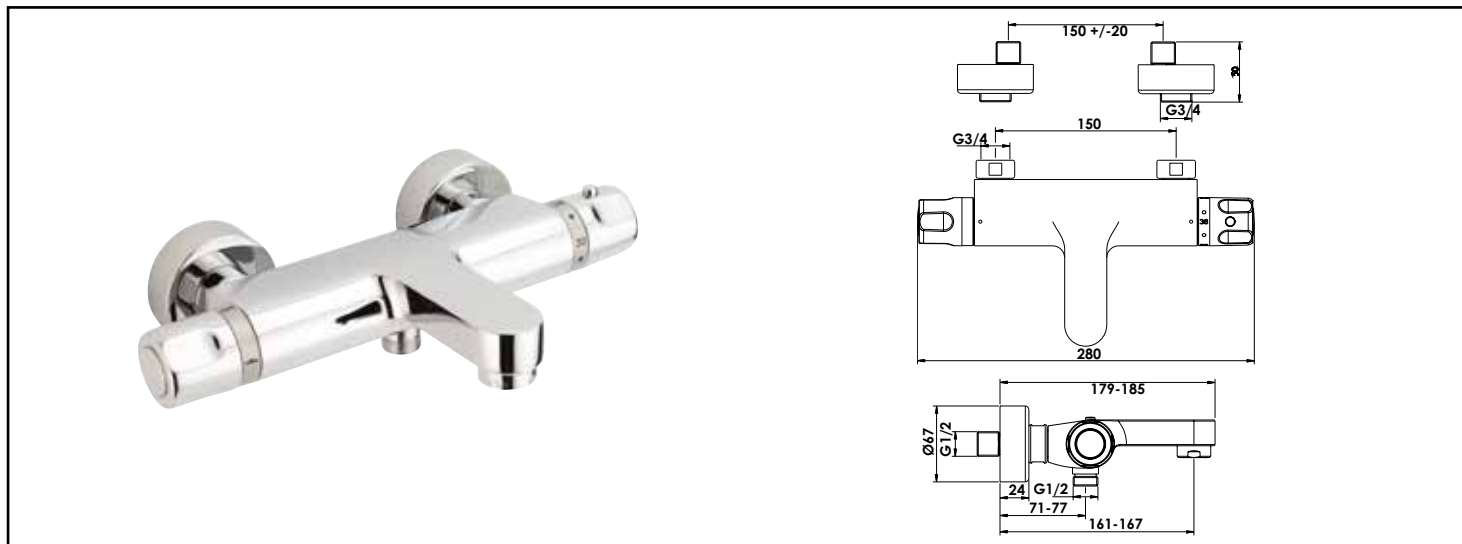

Référence : **11206A**

THERMOSTATIQUE BAIN-DOUCHE EV'O - CARTOUCHE C3 - CHROMÉ - ROLF

■ **ECONOMIES D'ÉNERGIE ET D'EAU AVEC LA TECHNOLOGIE C3.**

■ **POSE ACCELÉRÉE AVEC LE SYSTÈME DE FIXATION INTÉGRÉ FIXOFAST.**

DESCRIPTION	Chromé. - Croisillons métal - Cartouche thermostatique monobloc. - Limiteur de débit réglable par tête 1/2 tour. - Système économiseur d'eau. - Limitation de la température à 50°C. - Arrivées écrous prisonniers 20/27. - Raccords muraux excentrés avec rosaces. - Filtres et clapets anti-retour incorporés au corps. - Inverseur sur croisillon de débit. - NF IID/A. - Classement E3/1 C3 A1 U3 (BACA).
CARACTÉRISTIQUES	Croisillons métal. Cartouche monobloc. Limiter de débit réglable par tête 1/2 tour. Système économiseur d'eau. Butée de sécurité à 38°C. Arrivées écrous prisonniers 20/27. Raccords muraux excentrés avec rosaces. Filtres et clapets anti-retour incorporés au corps. Inverseur sur croisillon de débit
APPLICATIONS	Robinetterie de bain douche mural
CONDITIONS D'UTILISATION	Ne convient qu'à l'application décrite.
COMPATIBILITÉ	Conforme aux réglementations en vigueur
SPECIFICATIONS D'INSTALLATION	Permet l'équipement sanitaire des salles de bains et cuisine. Garantie 10 ans sur cartouches et défauts de fabrication. Cf conditions générales de vente.