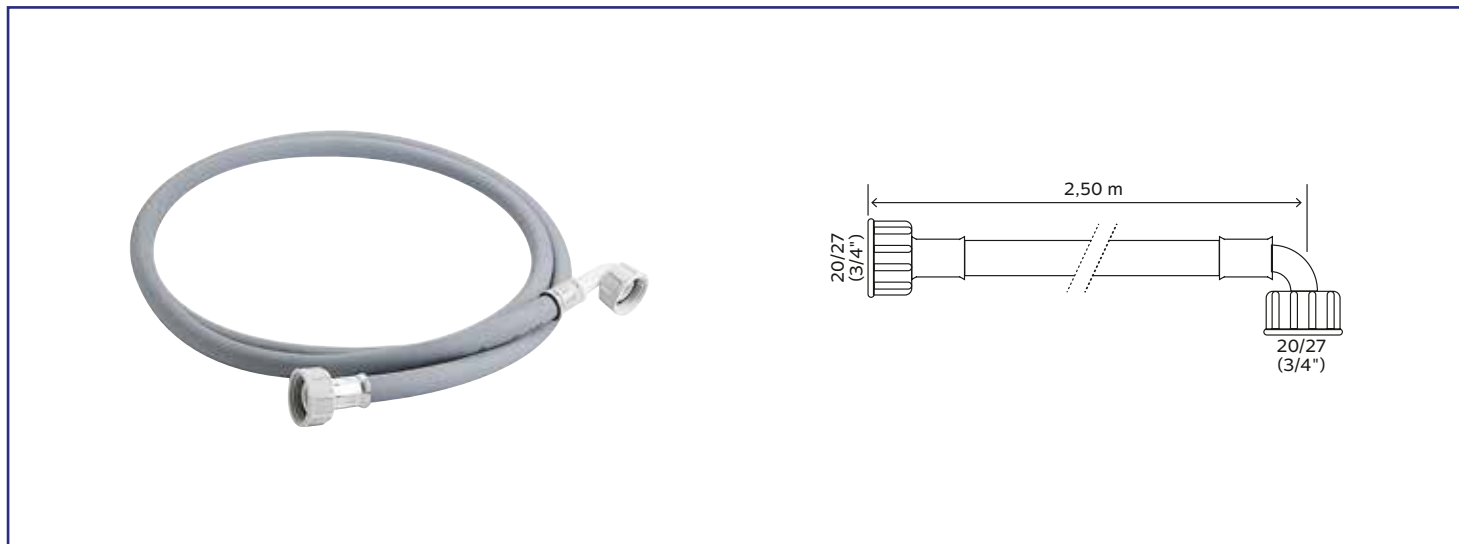

Référence : **L452-25**

FLEXIBLE D'ALIMENTATION POUR MACHINE À LAVER - DROIT ET COUDÉ FF3/4" - L = 2,5M

- **RACCORDEMENT PAR DOUBLE ÉCROUS TOURNANTS POUR FACILITER L'INSTALLATION**
- **JOINTS D'ÉTANCHÉITÉ INTÉGRÉS POUR SÉCURISER L'INSTALLATION.**

DESCRIPTION	Longueur 2,50m - Arrivée et sortie écrou femelle 20/27 - Température maximum : 25°C.
CARACTÉRISTIQUES	Flexible d'alimentation pour machine à laver. - Raccords droits Femelle-Femelle coudé 3/4". - Longueur : 2,5 mètres. - Matière thermo-gomme.
APPLICATIONS	Alimentation pour machines à laver
CONDITIONS D'UTILISATION	<ul style="list-style-type: none"> • Pression maxi. d'utilisation : 4 bars • T°C maxi. d'utilisation : 25°C
COMPATIBILITÉ	Compatible avec toutes les marques courantes de machine à laver, lave-linge et lave vaisselle
PRÉCAUTION D'EMPLOI	Ne convient que pour l'eau froide.