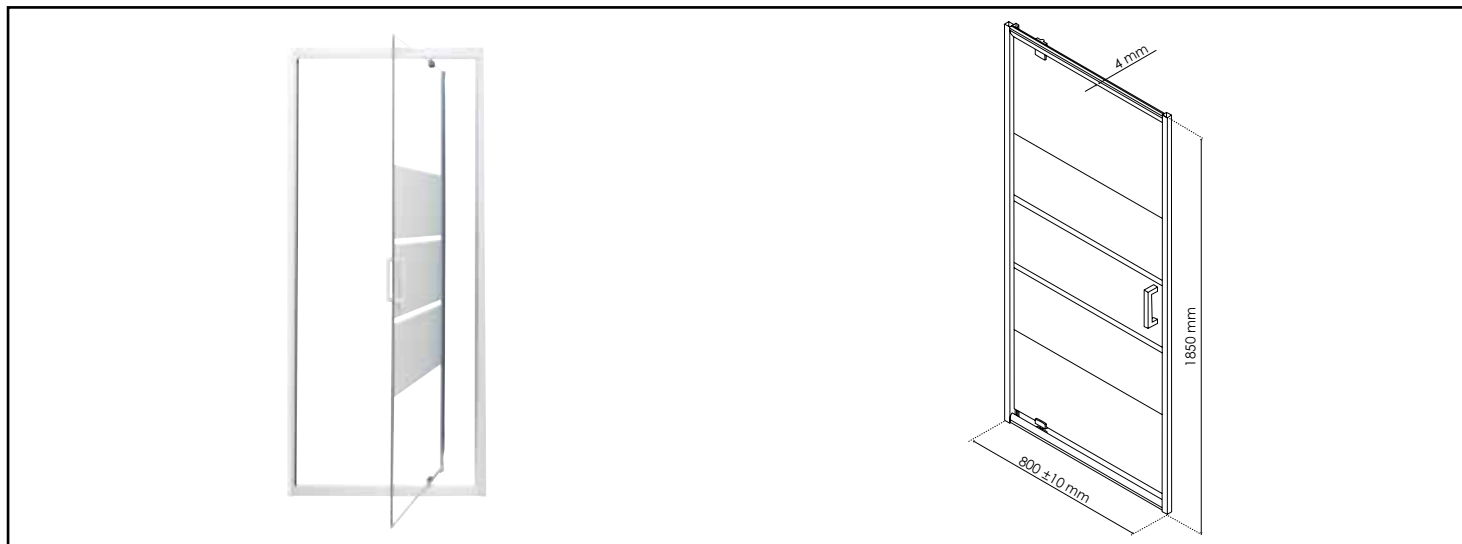

PAROI DE DOUCHE PORTE PIVOTANTE AUMEA - ELMER

LA GAMME DE FAÇADES MISSI PROPOSE UNE LARGE GAMME DE CONFIGURATIONS DANS DIVERSES DIMENSIONS : PAROIS ACCÈS D'ANGLE, QUART DE CERCLE, COULISSANTES, PIVOTANTES, PLIANTES ET RETOURS FIXES. VOUS TROUVEREZ AINSI RÉPONSE À TOUTES VOS PROBLÉMATIQUES D'INSTALLATION ET POURRAIT RÉALISER VOTRE PROJET DE SALLE D'EAU.

UNE SÉRIGRAPHIE AU MOTIF 3 BANDES PEINTES EN BLANC SE POSITIONNE EN BRISE VUE SUR CHACUNE DES PAROIS. NOS MODÈLES SONT DISPONIBLES AVEC FINITION BLANCHE OU CHROMÉ DES PROFILÉS.

L'INSTALLATION DES FAÇADES MISSI EST RÉVERSIBLE ET S'ADAPTE À UN MONTAGE PLAIN-PIED OU SUR RECEVEUR. LA FERMETURE DES PORTES EST ASSURÉE PAR UN AIMANT.

LA FAÇADE PIVOTANTE ACCÈS DE FACE 90X185CM EST EN VERRE TREMPÉ 4MM.

D'UN DESIGN SOBRE AVEC POIGNÉES ALLONGÉES EN ABS BLANC, CETTE FAÇADE S'INSTALLE DANS UN ANGLE DE VOTRE SALLE DE BAIN.

LES PROFILÉS DE CETTE FAÇADE SONT EN ALUMINIUM BLANC.

CARACTÉRISTIQUES	Paroi de douche porte pivotante aumea : <ul style="list-style-type: none">- Accès de face 80 cm.- Porte pivotante en verre trempé 4 mm avec sérigraphie 3 bandes peintes blanches.- Profilés de finition aluminium peint blanc livrés montés sur paroi.- Poignées en ABS peint blanc.- Roulettes déclinables.- Installation réversible.- Hauteur totale 1850 mm.
APPLICATIONS	Equipement de salle de bains
CONDITIONS D'UTILISATION	Dimensions : 775 à 805 cm Profilés en aluminium blanc Poignées en ABS blanc Roulettes déclinables
COMPATIBILITÉ	Conforme aux réglementations en vigueur
PRÉCAUTION D'EMPLOI	Respecter les conditions de mise en œuvre sur l'emballage et la notice. Dans les régions dites "calcaires", nous préconisons d'utiliser un adoucisseur d'eau pour u