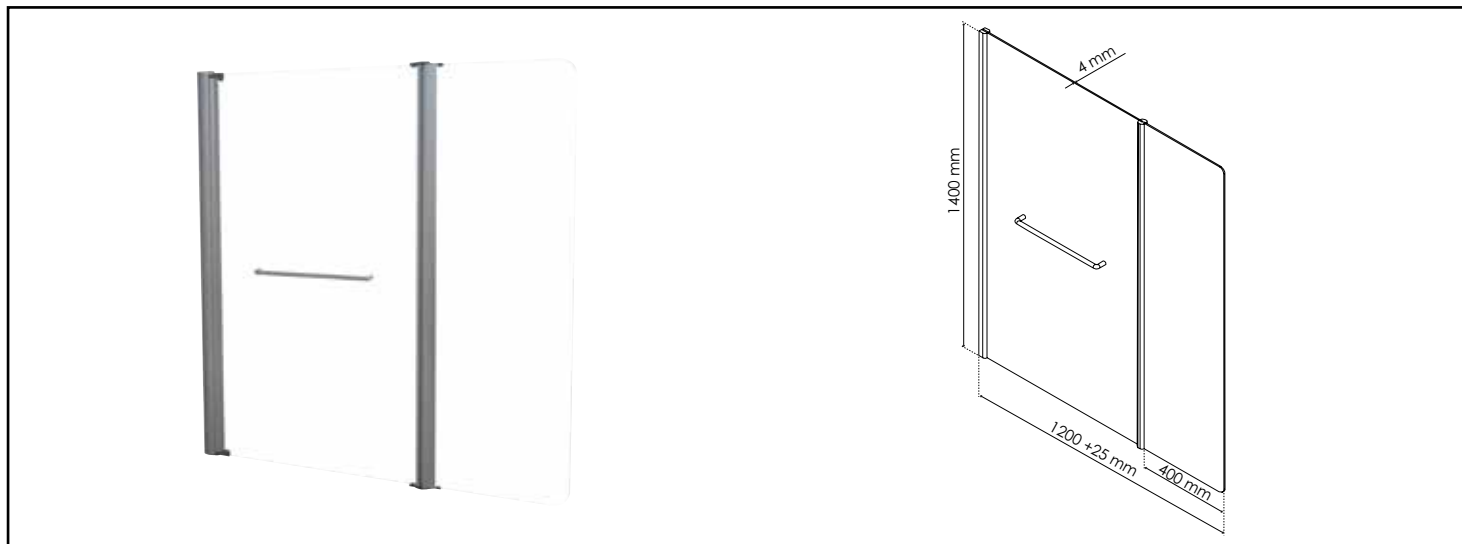

# PARE-BAIGNOIRE AVEC 2 VOLETS - 140X120CM - VERRE TRANSP. 6MM - PROFILÉ CHROMÉ

■ **INSTALLATION CÔTÉ DROIT COMME CÔTÉ GAUCHE (RÉVERSIBILITÉ).**

■ **SON PROFILÉ EN ALUMINIUM CHROMÉ EST AJUSTABLE (+25MM).**

■ **SOLIDE, ÉLÉGANT, D'ENTRETIEN FACILE, LE PARE-BAIGNOIRE PONGO VOUS PERMET DE PERSONNALISER L'INSTALLATION DE VOTRE SALLE DE BAIN.**

<b>CARACTÉRISTIQUES</b>	Pare-baignoire 2 volets : - 2 panneaux en verre trempé transparent 6 mm pivotants. - Profilés aluminium chromé de 40 mm livrés non montés sur paroi. - Installation réversible. - Porte-serviettes intégré.
<b>APPLICATIONS</b>	Equiperment de salle de bains
<b>CONDITIONS D'UTILISATION</b>	Dimensions : 1200 x 1400 mm Verre trempé transparent de 6 mm Profilé aluminium chromé Extensible : +25 mm
<b>COMPATIBILITÉ</b>	Conforme aux réglementations en vigueur
<b>PRÉCAUTION D'EMPLOI</b>	Respecter les conditions de mise en œuvre sur l'emballage et la notice. Dans les régions dites "calcaires", nous préconisons d'utiliser un adoucisseur d'eau pour u
<b>SPECIFICATIONS D'INSTALLATION</b>	Permet l'équipement sanitaire des salles de bains et cuisine.
<b>PRESCRIPTION DE POSE</b>	N'est pas adapté pour une application autre que celle décrite ci-dessus. Notre garantie porte sur les défauts de matière ou de fabrication et s'applique dans les conditions définies par le fabricant. La garantie ne couvre pas les consommables, l'usure normale, les pièces mobiles, les dommages dus aux chocs, au gel, le défaut d'entretien régulier et approprié, à l'usage de produits d'étanchéité non ACS type filasse (notamment sur les raccords mécaniques), de produits d'entretien trop agressifs ou de traitements de l'eau inadaptés, à la présence de corps étrangers véhiculés par l'eau (limaille, sable, calcaire, etc...) la mise en œuvre non conforme aux règles de l'art, avis et fiche technique et aux DTU.
	Profilés aluminium chromé de 40 mm livrés non montés sur paroi, pour une facilité de pose. - Installation réversible. - Porte-serviettes intégré.