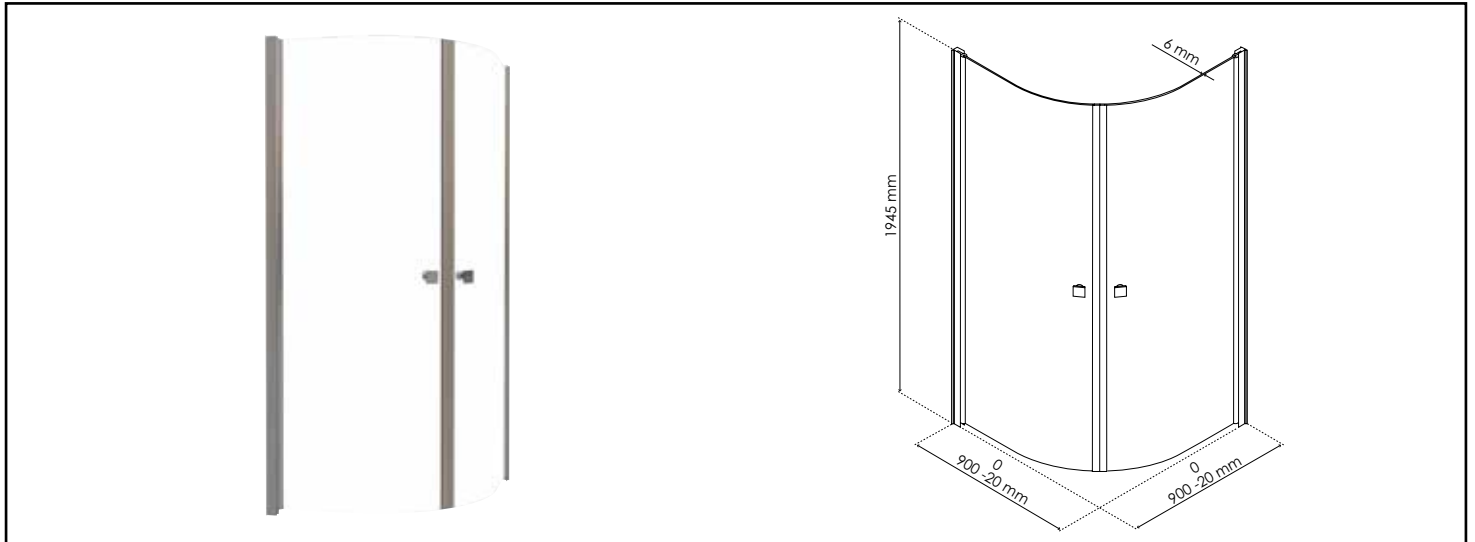

Référence : **303090**

PAROI DE DOUCHE SELYNA - ANGLE 1/4 CERCLE - BAC 90 CM - VERRE TRANSPARENT

- TRAITÉE ANTICALCAIRE UNE FACE, IL PERMET UN ENTRETIEN FACILE.
- L'INSTALLATION DE CETTE FAÇADE EST RÉVERSIBLE.
- POUR FACILITER L'INSTALLATION DE VOTRE RETOUR FIXE LE PROFILÉ ASSOCIÉ EST AJUSTABLE : -20MM.
- CE RETOUR EST À ASSOCIER À UNE DES FAÇADES DE LA GAMME.

CARACTÉRISTIQUES	Paroi de douche quart de cercle verre transparent selyna : - Pour bac 90 cm. - Panneau en verre trempé transparent de 6 mm. - Traitement anticalcaire une face. - Portes pivotantes à 180°. - Profilés de finition aluminium chromé livrés non-montés sur paroi. - Poignées en zinc chromé. - Fermeture magnétique. - Extensible de 880 à 900 mm. - Hauteur totale 1945 mm.
APPLICATIONS	Equipement de salle de bains
CONDITIONS D'UTILISATION	Dimensions : 880 à 900 mm Profilés en aluminium chromé Fermeture magnétique des portes Charnières élévatrices et pivotantes à 180°
COMPATIBILITÉ	Conforme aux réglementations en vigueur
PRÉCAUTION D'EMPLOI	Afin de conserver l'efficacité du traitement anticalcaire il est conseillé d'utiliser uniquement une raclette de nettoyage et d'éviter tout produit nettoyant agressif. Respecter les conditions de mise en œuvre sur l'emballage et la notice. Dans les régio