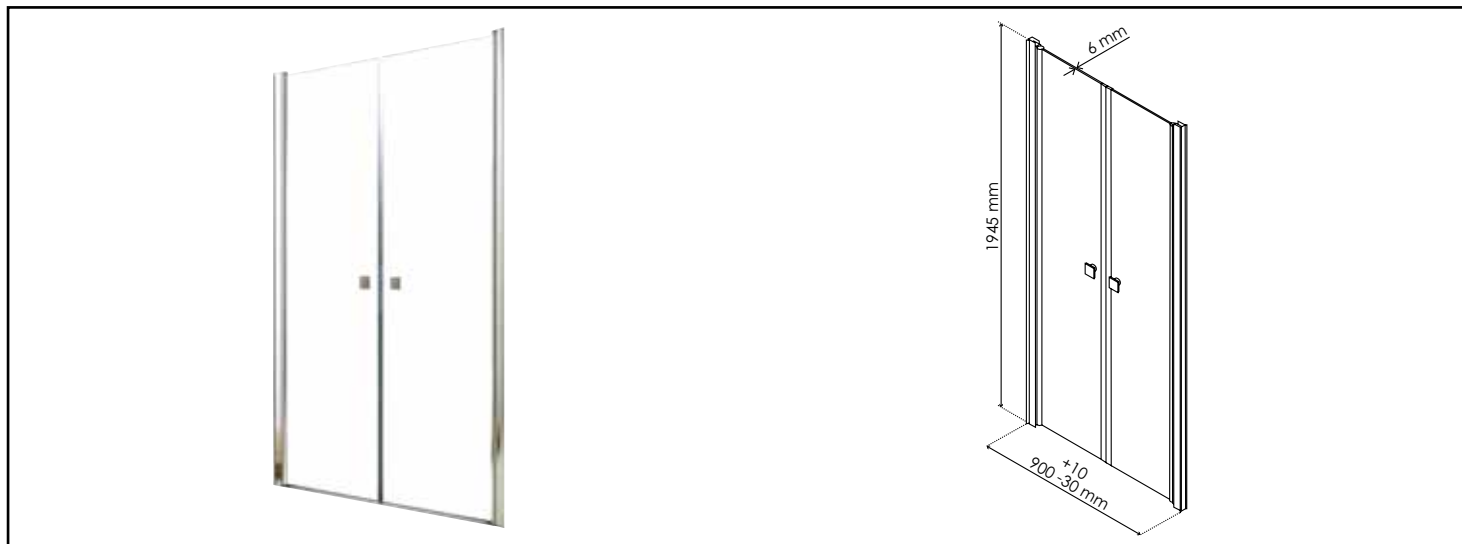

Référence : **300090**

PAROI DE DOUCHE PORTES SALOON VERRE TRANSPARENT SELYNA - ELMER

LA GAMME DE FAÇADES FRISCO PROPOSE UN MODÈLE DE FAÇADE BATTANTES, DEUX MODÈLES D'ACCÈS D'ANGLE, UN MODÈLE DE PORTES PIVOTANTES (3 DIMENSIONS) ET UN RETOUR FIXE (3 DIMENSIONS), DANS DEUX FINITIONS DE VERRE : TRANSPARENT OU SÉRIGRAPHIÉ. LA VERSION SÉRIGRAPHIÉE OFFRE UN BRISE VUE EFFET GIVRÉ CENTRÉ SUR LA PAROI D'UNE HAUTEUR DE 80CM.

LE RETOUR FIXE 80X192,1CM EST EN VERRE TREMPÉ 6MM. TRAITÉE ANTICALCAIRE UNE FACE, IL PERMET UN ENTRETIEN FACILE.

D'UN DESIGN ÉPURÉ, IL S'ASSOCIE À UNE DES FAÇADES BATTANTES OU PIVOTANTES DE LA GAMME FRISCO POUR PERMETTRE UNE INSTALLATION D'ANGLE, ADAPTABLE À TOUTES LES AMBIANCES DE SALLE DE BAIN.

LE PROFILÉ EST EN ALUMIUM FINITION CHROMÉ.

L'INSTALLATION DE CETTE FAÇADE EST RÉVERSIBLE.

POUR FACILITER L'INSTALLATION DE VOTRE RETOUR FIXE LE PROFILÉ ASSOCIÉ EST AJUSTABLE : -20MM.

CE RETOUR EST À ASSOCIER À UNE DES FAÇADES DE LA GAMME FRISCO.