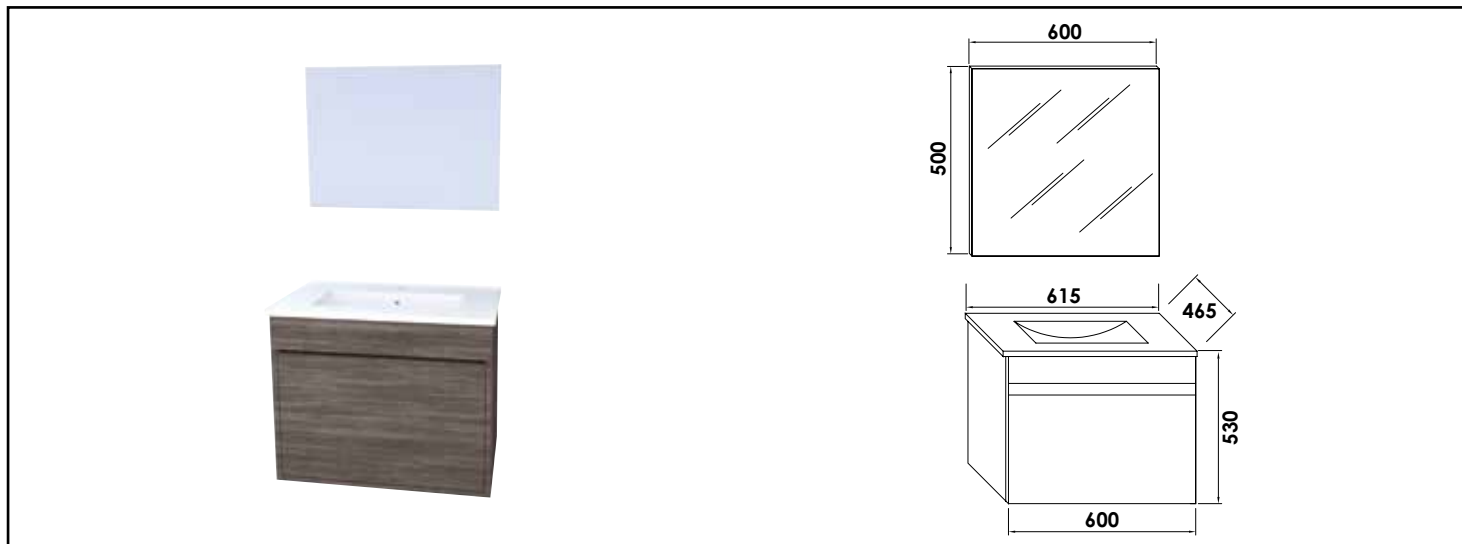

Référence : 807409

MEUBLE À SUSPENDRE ET MIROIR HANOI - LARGEUR 60CM - FINITION CHÊNE GRIS

• ENSEMBLE DE MEUBLES COMPOSÉ D'UN MEUBLE À SUSPENDRE PROPOSÉ EN 2 VERSIONS : PLAN VASQUE À POSER OU À ENCASTRER

• MIROIR ASSORTI À SUSPENDRE

• DESIGN : COMPACT ET FONCTIONNEL DANS DES FINITIONS CONTEMPORAINES

• FINITION MÉLAMINÉ BOIS ORME CLAIR + INTÉRIEUR MÉLAMINÉ GRIS

CARACTÉRISTIQUES

Meuble à suspendre finition Chêne gris, avec simple vasque intégrée avec trop plein
 Dimensions : Largeur : 61,5cm x Profondeur : 47cm x Hauteur : 52cm
 Corps de meuble avec vide sanitaire
 Plan céramique blanc extra-plat, épaisseur : 18mm
 Caisson, façade et côtés en panneaux de particules, épaisseur : 16mm
 Revêtement extérieur et intérieur : mélaminé bois coloris Chêne gris
 Fond de tiroir : mélaminé gris
 2 tiroirs (1 grand + 1 à l'anglaise) à glissière : fermeture amortie, ouverture avec poignées prise de main
 1 miroir simple à suspendre collé sur panneau de particules mélaminé avec chants assortis
 Accessoires en options : pieds (hauteur : 40cm, redécoupable) et spots d'éclairage
 Livré pré-monté, sans robinetterie, sans visserie de fixation murale, sans vidage
 Fabrication européenne
 Norme PEFC