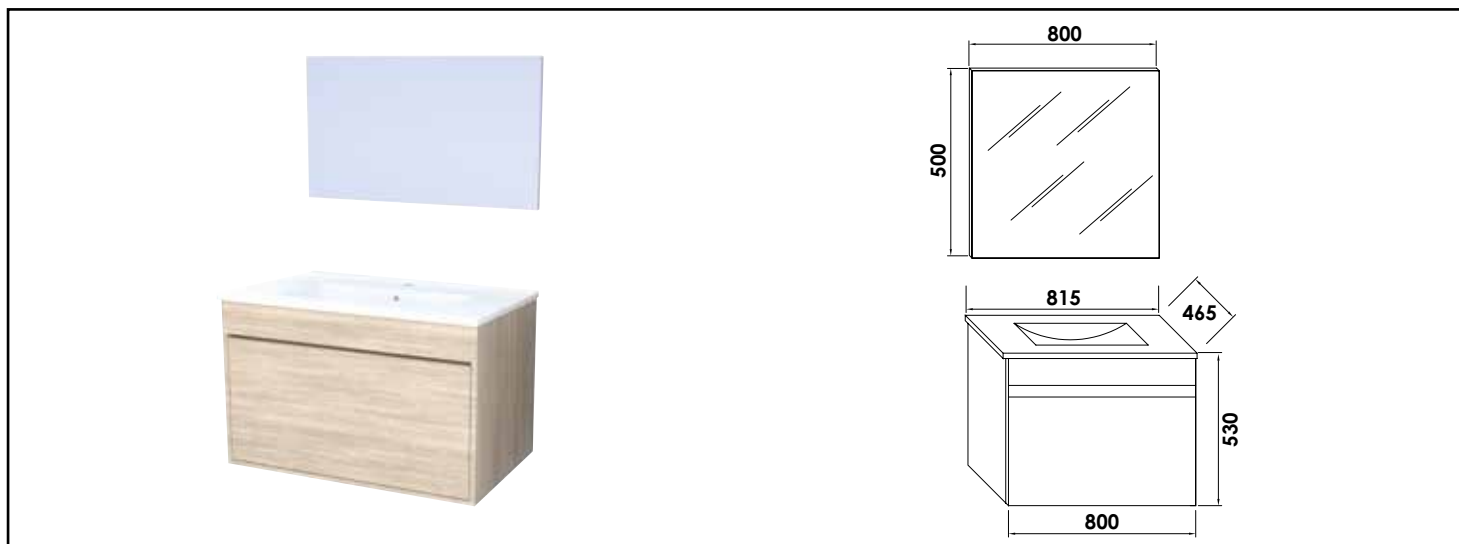

## MEUBLE À SUSPENDRE ET MIROIR HANOI - LARGEUR 80CM - FINITION ORME CLAIR

• ENSEMBLE DE MEUBLES COMPOSÉ D'UN MEUBLE À SUSPENDRE PROPOSÉ EN 2 VERSIONS : PLAN VASQUE À POSER OU À ENCASTRER

• MIROIR ASSORTI À SUSPENDRE

### CARACTÉRISTIQUES

Meuble à suspendre finition Orme clair, avec simple vasque intégrée avec trop plein  
 Dimensions : Largeur : 81,5cm x Profondeur : 47cm x Hauteur : 52cm  
 Corps de meuble avec vide sanitaire  
 Plan céramique blanc extra-plat, épaisseur : 18mm  
 Caisson, façade et côtés en panneaux de particules, épaisseur : 16mm  
 Revêtement extérieur et intérieur : mélaminé bois coloris Chêne gris  
 Fond de tiroir : mélaminé gris  
 2 tiroirs (1 grand + 1 à l'anglaise) à glissière : fermeture amortie, ouverture avec poignées prise de main  
 1 miroir simple à suspendre collé sur panneau de particules mélaminé avec chants assortis  
 Accessoires en options : pieds (hauteur : 40cm, redécoupable) et spots d'éclairage  
 Livré pré-monté, sans robinetterie, sans visserie de fixation murale, sans vidage  
 Fabrication européenne  
 Norme PEFC