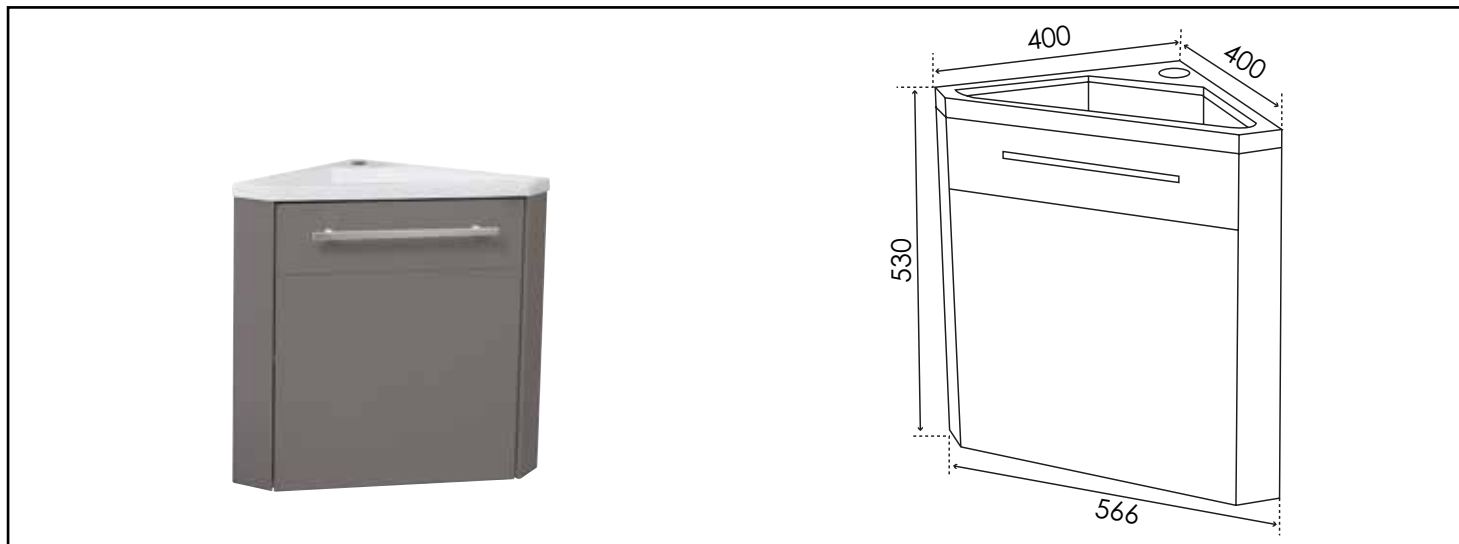

## MEUBLE LAVE-MAINS D'ANGLE CUZCO SUSP - LARG. 40 CM - GRIS - 1 PORTE

### CARACTÉRISTIQUES

Meuble lave-mains d'angle à suspendre, finition gris anthracite, avec plan résine blanche simple vasque intégrée  
 Forme triangulaire  
 Dimensions : Largeur des côtés : 40cm x Largeur en façade : 56,6cm  
 Corps de meuble avec vide sanitaire  
 Structure du caisson en panneaux de particules mélaminé, épaisseur : 15mm  
 1 porte à fermeture progressive, avec poignée aluminium chromé porte-serviette  
 1 étagère intérieure à hauteur fixe  
 Livré à monter, sans robinetterie, sans visserie de fixation murale, sans vidage  
 Fabrication européenne  
 Norme PEFC  
 Ecotaxe en sus