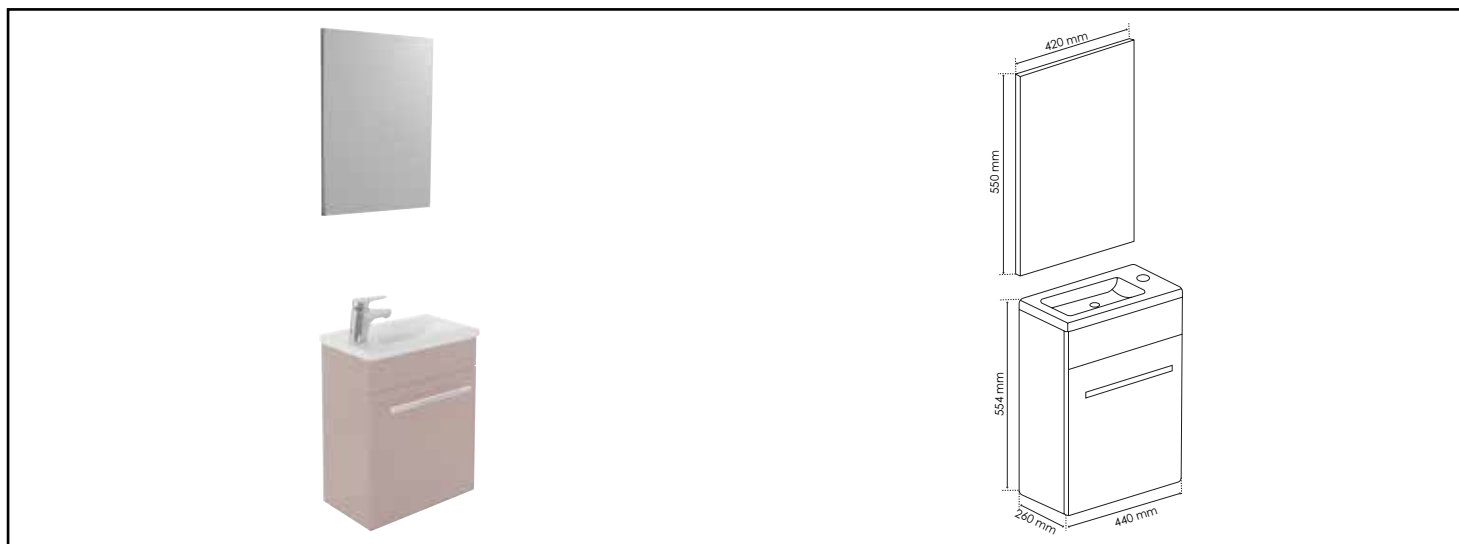

Référence : 506069

## MEUBLE LAVE-MAINS CUZCO + MIROIR SUSPENDUS - LARG. 44CM - TAUPE - 1 PORTE

- LAVE-MAINS DISPONIBLE EN 2 CONFIGURATIONS DE MEUBLE COMPACT ET FONCTIONNEL : MEUBLE DROIT ET MEUBLE D'ANGLE, TOUS DEUX À SUSPENDRE.

- FINITION LAQUÉ BRILLANT BLANC, GRIS ET TAUPE

- 1 PORTE À INSTALLATION RÉVERSIBLE - POIGNÉE FINITION ALUMINIUM POUVANT FAIRE OFFICE DE PORTE SERVIETTE.

<p><b>CARACTÉRISTIQUES</b></p>	<p>Meuble lave-mains à suspendre finition taupe, avec plan résine blanche simple vasque intégrée                  Dimensions : Largeur : 44cm x Profondeur : 26cm x Hauteur : 55,4cm                  Corps de meuble avec vide sanitaire                  Structure du caisson en panneaux de particules mélaminé, épaisseur : 15mm                  1 porte en panneau de particules avec poignée aluminium chromé porte-serviette                  1 étagère intérieure à hauteur réglable                  1 miroir simple à suspendre, largeur : 42cm x hauteur : 55cm                  Livré à monter, sans robinetterie, sans visserie de fixation murale, sans vidage                  Installation réversible                  Fabrication européenne                  Norme PEFC                  Ecotaxe en sus</p>
<p><b>APPLICATIONS</b></p>	<p>Meuble de salle de bain</p>
<p><b>CONDITIONS D'UTILISATION</b></p>	<p>Convient uniquement pour l'application prescrite</p>
<p><b>COMPATIBILITÉ</b></p>	<p>Veiller à l'encombrement nécessaire au montage et à la pose du meuble</p>
<p><b>PRÉCAUTION D'EMPLOI</b></p>	<p>Respecter les conditions de mise en œuvre sur l'emballage et la notice.</p>