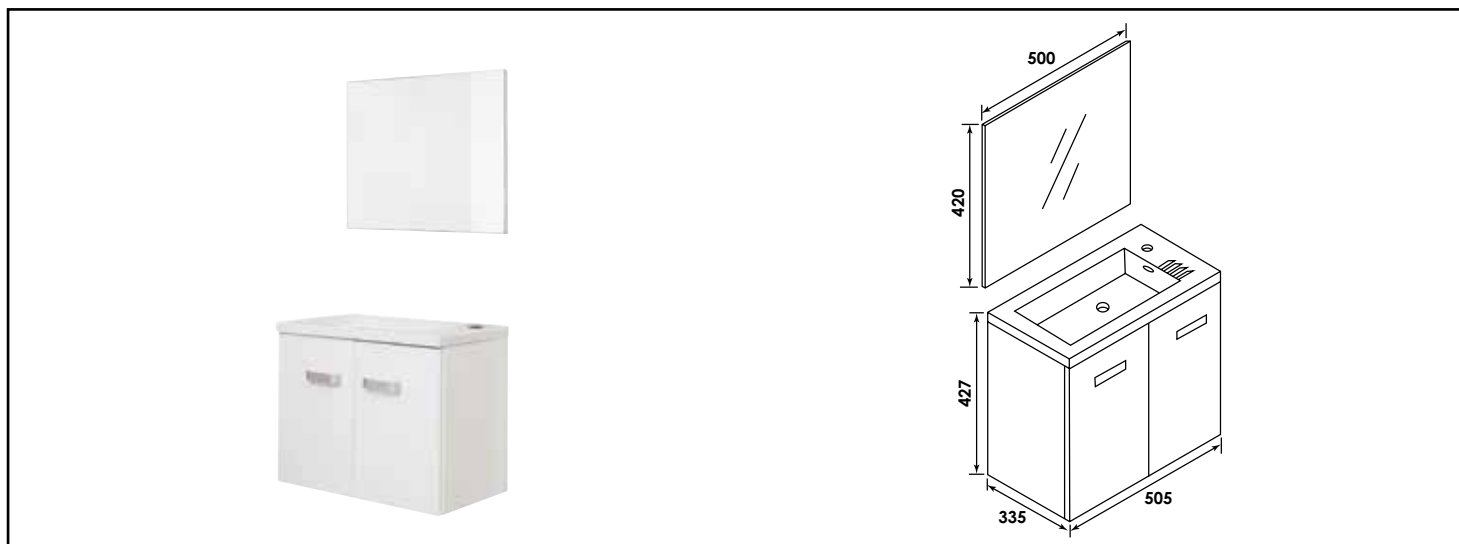

Référence : 488945

MEUBLE LAVE-MAINS GOÏA AVEC MIROIR SUSP - LARG 50,5 CM - BLANC LAQUÉ - 2 PORTES

- LAVE-MAIN À SUSPENDRE AVEC UN ENCOMBREMENT MINIMUM POUR BÉNÉFICIER D'UN RANGEMENT SPACIEUX.
- FINITION LAQUÉ BRILLANT GRIS. POIGNÉE FINITION MÉTAL BROSSÉ.
- PLAN VASQUE RÉSINE PRÉFORMÉ AVEC TROP PLEIN
- MIROIR SIMPLE 4MM COLLÉ SUR PANNEAU DE PARTICULES

<p>CARACTÉRISTIQUES</p>	<p>Meuble lave-mains à suspendre finition laquée blanc brillant, avec plan extra-plat résine blanche simple vasque intégrée avec trop plein Dimensions : Largeur : 50,5cm x Profondeur : 33,5cm x Hauteur : 42,7cm Corps de meuble avec vide sanitaire Trou de robinet sur la largeur droite du plan Structure du caisson en panneaux de particules mélanimé, épaisseur : 15mm 2 portes avec poignées en métal finition brossée 1 miroir simple à suspendre avec chant assorti au caisson, largeur : 50cm x hauteur : 42cm Livré à monter, sans robinetterie, sans visserie de fixation murale, sans vidage Fabrication européenne Norme PEFC Ecotaxe en sus</p>
<p>APPLICATIONS</p>	<p>Meuble de salle de bain</p>
<p>CONDITIONS D'UTILISATION</p>	<p>Convient uniquement pour l'application prescrite</p>
<p>COMPATIBILITÉ</p>	<p>Veiller à l'encombrement nécessaire au montage et à la pose du meuble</p>
<p>PRÉCAUTION D'EMPLOI</p>	<p>Respecter les conditions de mise en œuvre sur l'emballage et la notice.</p>

PRESCRIPTION DE POSE

Le miroir simple à suspendre, collé sur un panneau de particules d'épaisseur 15mm et de l'une largeur de 50cm, possède des champs assortis à la couleur du caisson.

- Livré à monter (sans robinetterie, sans visserie de fixation murale, sans vidage)
- De conception française et de fabrication européenne
