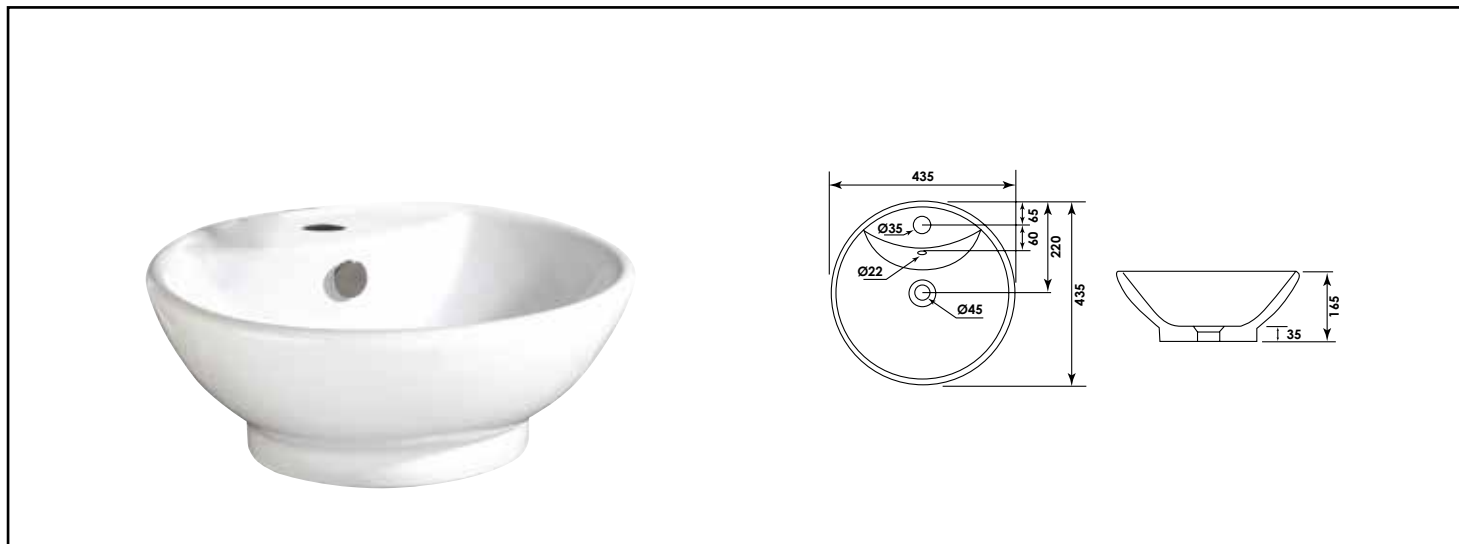

Référence : 481175

VASQUE RONDE "BOL" À POSER - Ø43,5CM X HAUTEUR 16,5CM - - CÉRAMIQUE BLANCHE

- MATIÈRE : CÉRAMIQUE BLANCHE RÉSISTANTE AUX TÂCHES ET SALISSURES
- LAVE-MAINS À SUSPENDRE CARRÉ ET COMPACT
- DESIGN : INTEMPOREL
- PRODUIT D'UN BON RAPPORT QUALITÉ/PRIX

CARACTÉRISTIQUES	Vasque à poser ronde Céramique blanche Dimensions : diamètre : 43,5 cm x hauteur hors-tout : 16,5 cm Vasque avec trou de robinetterie Trop plein intégré Vendu sans robinetterie, ni vidage
APPLICATIONS	Vasque à poser en céramique blanche Diamètre 43,5cm x Hauteur hors-tout 16,5cm Trou de robinetterie et trop plein intégrés Vendu sans robinetterie, ni vidage
CONDITIONS D'UTILISATION	Convient uniquement pour l'application prescrite
COMPATIBILITÉ	Veiller à l'encombrement nécessaire pour la pose de la vasque
PRÉCAUTION D'EMPLOI	Respecter les conditions de mise en œuvre sur l'emballage et la notice. Le montage et l'installation doivent être fait dans le respect des règles de l'art.
SPECIFICATIONS D'INSTALLATION	Permet l'équipement sanitaire des salles de bains et cuisine. N'est pas adapté pour une application autre que celle décrite ci-dessus. Notre garantie porte sur les défauts de matière ou de fabrication et s'applique dans les conditions définies par le fabricant. La garantie ne couvre pas les consommables, l'usure normale, les pièces mobiles, les dommages dus aux chocs
PRESCRIPTION DE POSE	<ul style="list-style-type: none"> • Ce produit d'un bon rapport qualité/prix possède un trou de robinetterie et un trop plein intégré. • Livrée sans robinetterie, ni vidage.