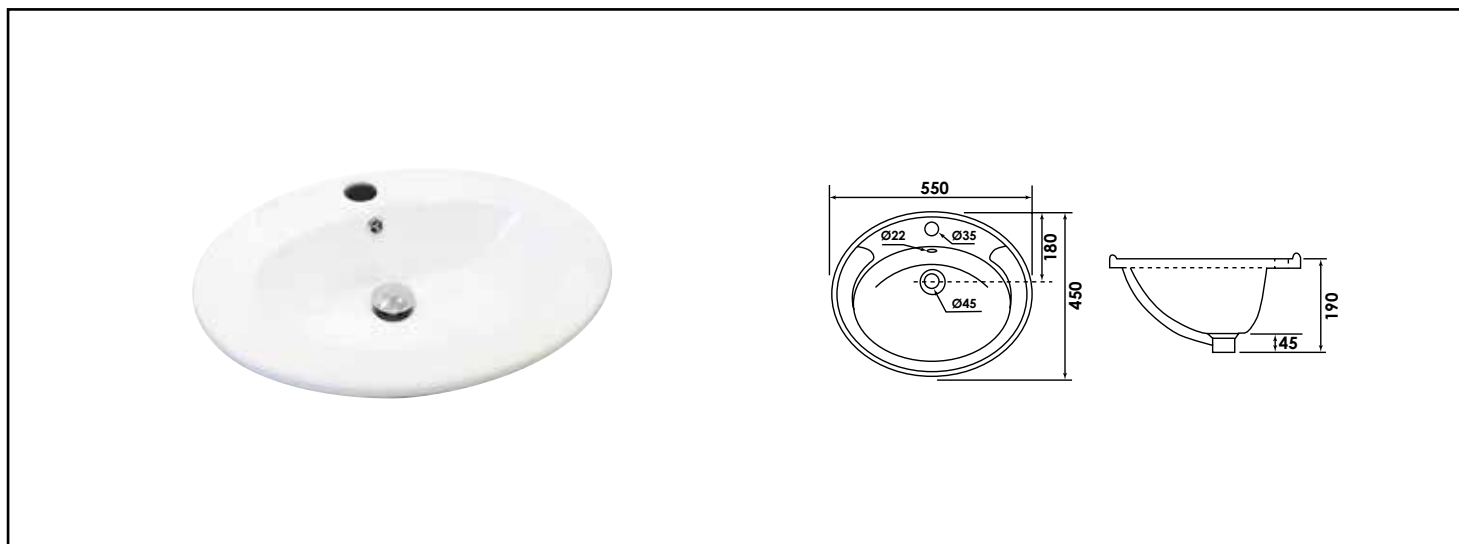

## VASQUE OVALE À ENCASTRER - LARG. 55 CM X PROF. 45 CM - CÉRAMIQUE BLANCHE

- MATIÈRE : CÉRAMIQUE BLANCHE RÉSISTANTE AUX TÂCHES ET SALISSURES
- LAVE-MAINS À SUSPENDRE CARRÉ ET COMPACT
- DESIGN : INTEMPOREL
- TROP PLEIN & TROU DE ROBINETTERIE INTÉGRÉS
- PRODUIT D'UN BON RAPPORT QUALITÉ/PRIX

<b>CARACTÉRISTIQUES</b>	Vasque à encastrer ovale Céramique blanche Dimensions : largeur : 55cm x profondeur : 45cm x hauteur hors-tout : 19 cm Vasque avec trou de robinetterie Trop plein intégré Vendu sans robinetterie, ni vidage
<b>APPLICATIONS</b>	Equipement de salle de bain
<b>CONDITIONS D'UTILISATION</b>	Convient uniquement pour l'application prescrite
<b>COMPATIBILITÉ</b>	Veiller à l'encombrement nécessaire pour la pose de la vasque
<b>PRÉCAUTION D'EMPLOI</b>	<ul style="list-style-type: none"> <li>• Respecter les conditions de mise en œuvre sur l'emballage et la notice.</li> <li>• Le montage et l'installation doivent être fait dans le respect des règles de l'art.</li> </ul>