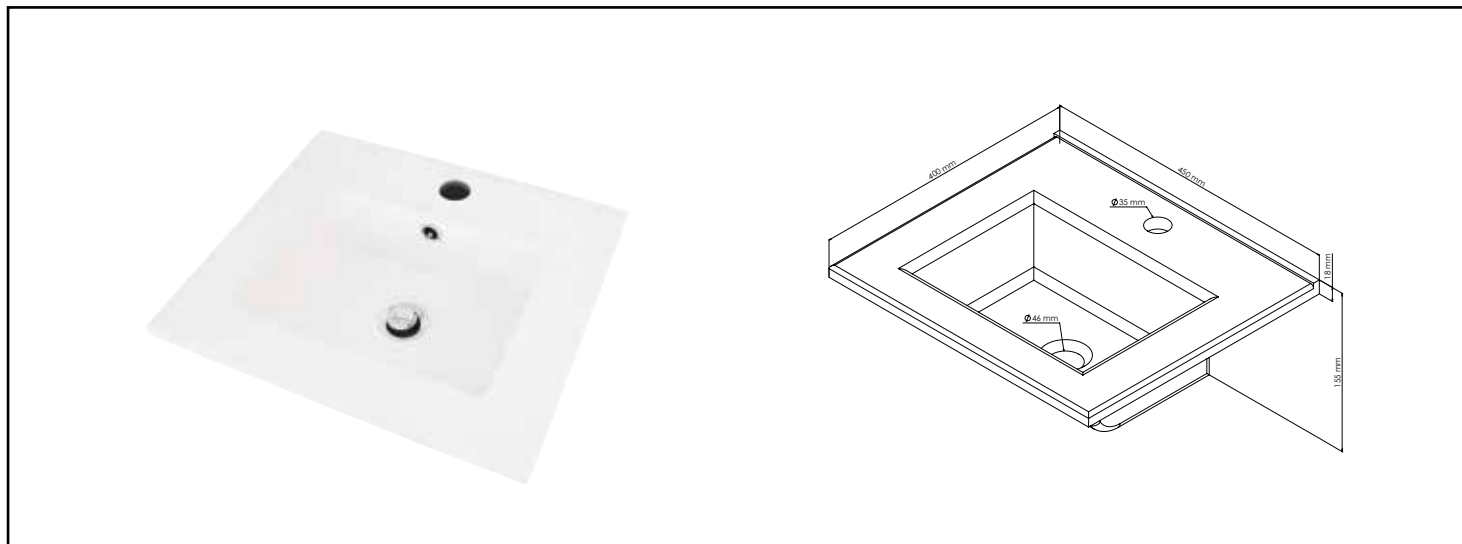

Référence : 403511101

VASQUE RECTANGLE KIO À ENCASTRER - LARG. 45 CM PROF. 40 CM - CÉRAMIQUE BLANCHE

• MATIÈRE : CÉRAMIQUE BLANCHE RÉSISTANTE AUX TÂCHES ET SALISSURES

• PLAN VASQUE À ENCASTRER EXTRA-PLAT : 2CM VISIBLE APRÈS INSTALLATION

• DESIGN : RECTANGULAIRE, INTEMPORELL

• TOUCHER LISSE ET DOUX, SOLIDE ET FACILE D'ENTRETIEN

• TROU DE ROBINETTERIE ET TROP PLEIN INTÉGRÉS. VENDU SANS BONDE NI ROBINETTERIE.

CARACTÉRISTIQUES	Vasque à encastrer extra-plate rectangulaire Céramique blanche, épaisseur visible 2cm Dimensions : largeur : 45cm x profondeur : 40cm x hauteur hors-tout : 15 cm Vasque avec trou de robinetterie Trop plein intégré Vendu sans robinetterie, ni vidage
APPLICATIONS	Equipement de salle de bain
CONDITIONS D'UTILISATION	Convient uniquement pour l'application prescrite
COMPATIBILITÉ	Veiller à l'encombrement nécessaire pour la pose de la vasque
PRÉCAUTION D'EMPLOI	<ul style="list-style-type: none"> Respecter les conditions de mise en œuvre sur l'emballage et la notice. Le montage et l'installation doivent être fait dans le respect des règles de l'art.

PRESCRIPTION DE POSE

Trou de robinetterie et trop plein intégrés. Vendu sans bonde ni robinetterie.
