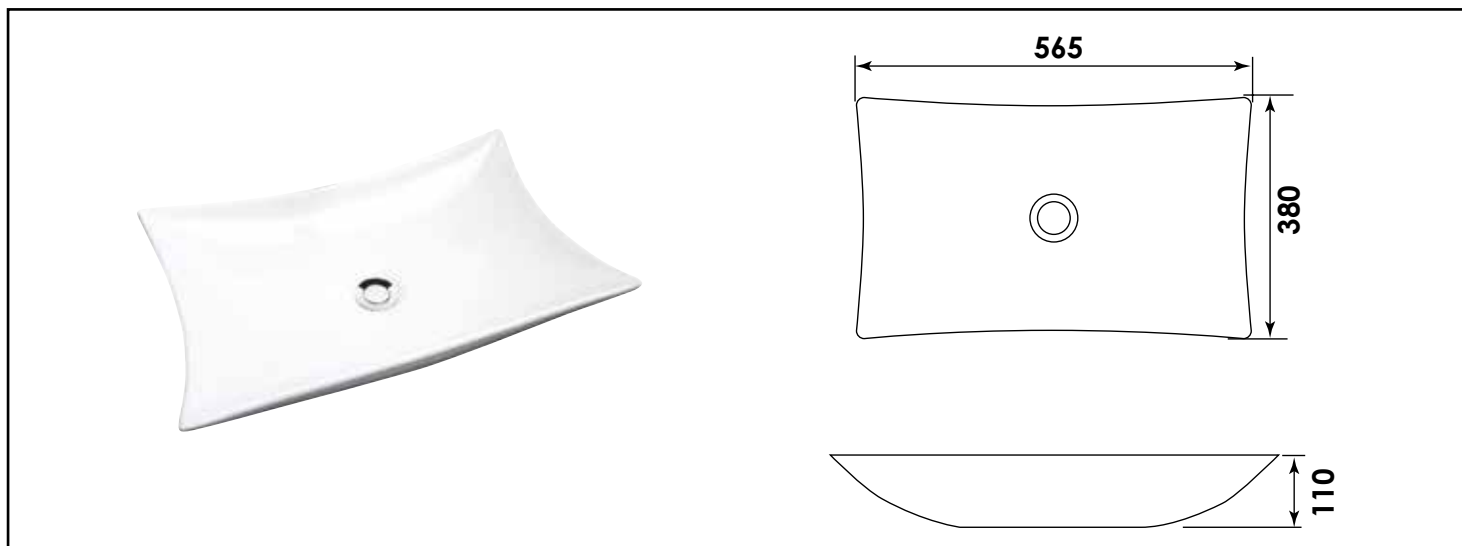

Référence : 403511002

## VASQUE RECTANGULAIRE FAIBLE PROFONDEUR À POSER - 56,5X38X11 - CÉRAMIQUE BLANCHE

- MATIÈRE : CÉRAMIQUE BLANCHE RÉSISTANTE AUX TÂCHES ET SALISSURES
- VASQUE À POSER ÉLÉGANTE, ÉTIRÉE ET DE FAIBLE PROFONDEUR.
- DESIGN : FORME RECTANGULAIRE À PAROIS FINES ET DÉLICATES
- TOUCHER LISSE ET DOUX, SOLIDE ET FACILE D'ENTRETIEN

<b>CARACTÉRISTIQUES</b>	Vasque à poser rectangulaire à faible profondeur Céramique blanche Largeur : 56,5 cm x Profondeur : 38cm x Hauteur hors-tout : 11 cm Sans trou de robinetterie Pour robinetterie réhaussée Sans trop plein; prévoir une bonde à écoulement libre Vendu sans robinetterie, ni vidage
<b>APPLICATIONS</b>	Equipement de salle de bain
<b>CONDITIONS D'UTILISATION</b>	Convient uniquement pour l'application prescrite
<b>COMPATIBILITÉ</b>	Veiller à l'encombrement nécessaire pour la pose de la vasque
<b>PRÉCAUTION D'EMPLOI</b>	<ul style="list-style-type: none"> <li>• Respecter les conditions de mise en œuvre sur l'emballage et la notice.</li> <li>• Le montage et l'installation doivent être fait dans le respect des règles de l'art.</li> </ul>
<b>SPECIFICATIONS D'INSTALLATION</b>	Permet l'équipement sanitaire des salles de bains et cuisine.
	N'est pas adapté pour une application autre que celle décrite ci-dessus. Notre garantie porte sur les défauts de matière ou de fabrication et s'applique dans les conditions définies par le fabricant. La garantie ne couvre pas les consommables, l'usure normale, les pièces mobiles, les dommages dus aux chocs
<b>PRESCRIPTION DE POSE</b>	Sans trop plein. Vendu sans bonde ni robinetterie. Prévoir l'achat d'une bonde à écoulement libre