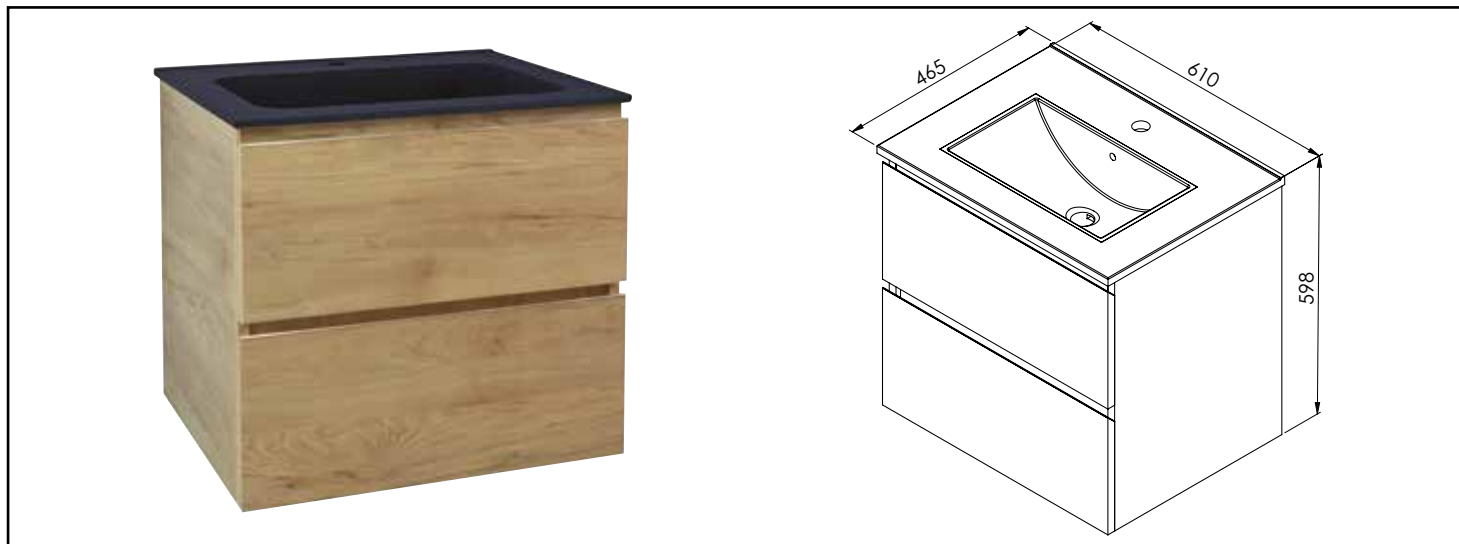

Référence : 402117502

MEUBLE SUSPENDU OSLO - DIM : 60 CM - MÉLAMINÉ BOIS - PLAN NOIR - 2 TIROIRS

CONDITIONS D'UTILISATION Convient uniquement pour l'application prescrite.

COMPATIBILITÉ Veiller à l'encombrement nécessaire au montage et à la pose du meuble.