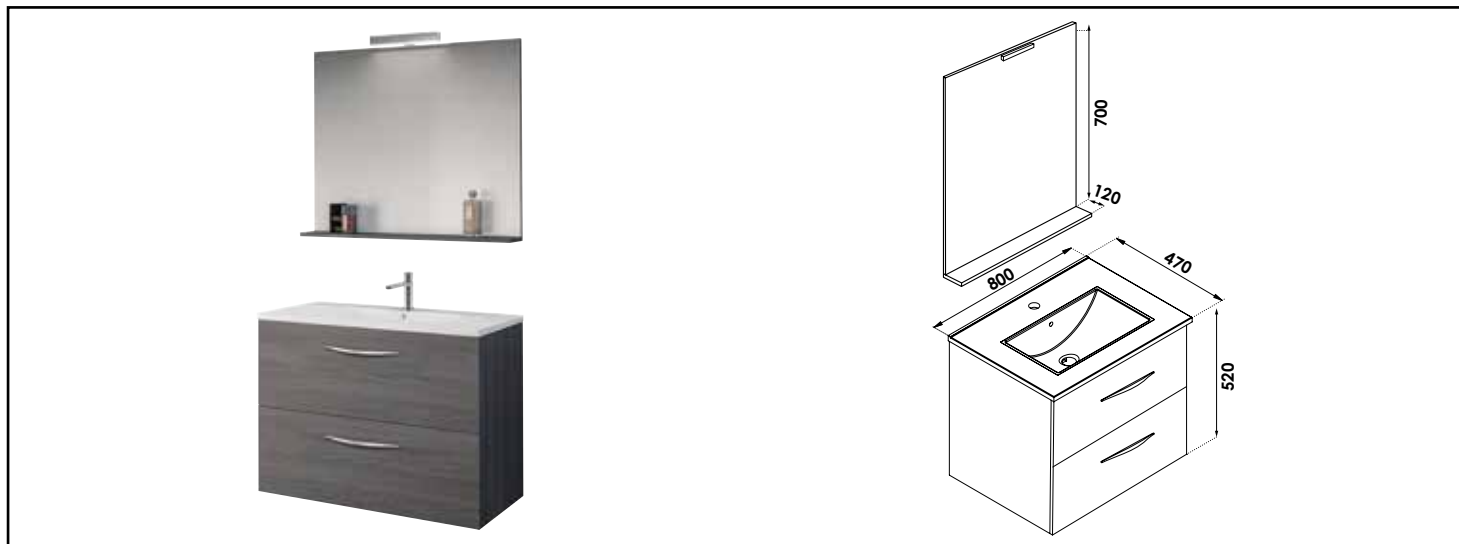

Référence : 401511559

MEUBLE COMPLET DUBAÏ AVEC MIROIR SUSPENDUS - LARG. 80 CM - COLORIS GRIS

CARACTÉRISTIQUES

Meuble à suspendre finition Gris, avec plan céramique blanche simple vasque intégrée avec trop plein
 Dimensions : Longueur : 80 cm x Profondeur : 47 cm x Hauteur : 52 cm.
 Corps de meuble avec vide sanitaire
 Plan céramique blanc extra-plat, épaisseur : 18mm
 Dimension de la cuve : 450x255x120mm
 Structure du caisson (façade et corps) en panneaux de mélaminé revêtu Gris, épaisseur : 16 mm
 2 tiroirs à ouverture totale et fermeture amortie
 Poignées en aluminium chromé
 1 miroir-tablette à suspendre avec applique applique LED classe 2 IP44
 2 points de fixation murale avec visserie (meuble et miroir).
 Accessoires en options : pieds réglables en hauteur : de 29 à 31 cm, réf 950509P
 Livré pré-monté, sans robinetterie et sans vidage.
 Fabrication européenne
 Norme PEFC
 Ecotaxe en sus
 Garantie 2 ans