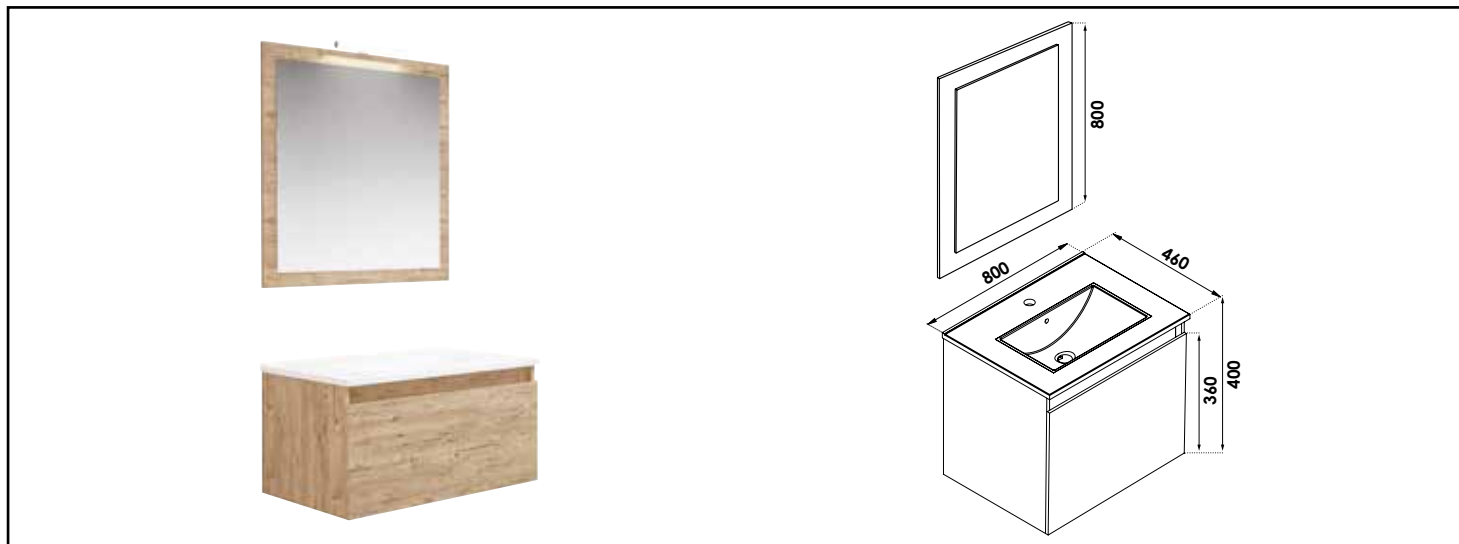

Référence : 401511259

MEUBLE SUSP. NUDEA 1.0 AVEC MIROIR ET APPLIQUE - LARG. 80CM - COLORIS COGNAC

CARACTÉRISTIQUES

- Meuble à suspendre simple vasque intégrée ; Profondeur : 46cm, avec trop plein
- Finition coloris Cognac
- Dimensions : Largeur : 80cm x Profondeur : 46cm x Hauteur : 40cm
- Corps de meuble avec vide sanitaire de 8cm
- Plan céramique blanc extra-plat, épaisseur : 18mm
- Corps et façade en panneaux de particules mélaminés, épaisseur : 18mm
- 1 tiroir plein (sans découpe) à coulisses double paroi métallique : sortie totale et fermeture amortie
- Poignée prise de main par coupe biseautée
- 1 miroir épaisseur 3mm et hauteur 80cm, collé sur panneau mélaminé 16mm, finition assortie au meuble
- Applique classe 2 IP44 LED 7W, largeur : 30cm
- Livré pré-monté, avec visserie de fixation murale et vidage gain de place, sans robinetterie
- Fabrication européenne
- Norme PEFC