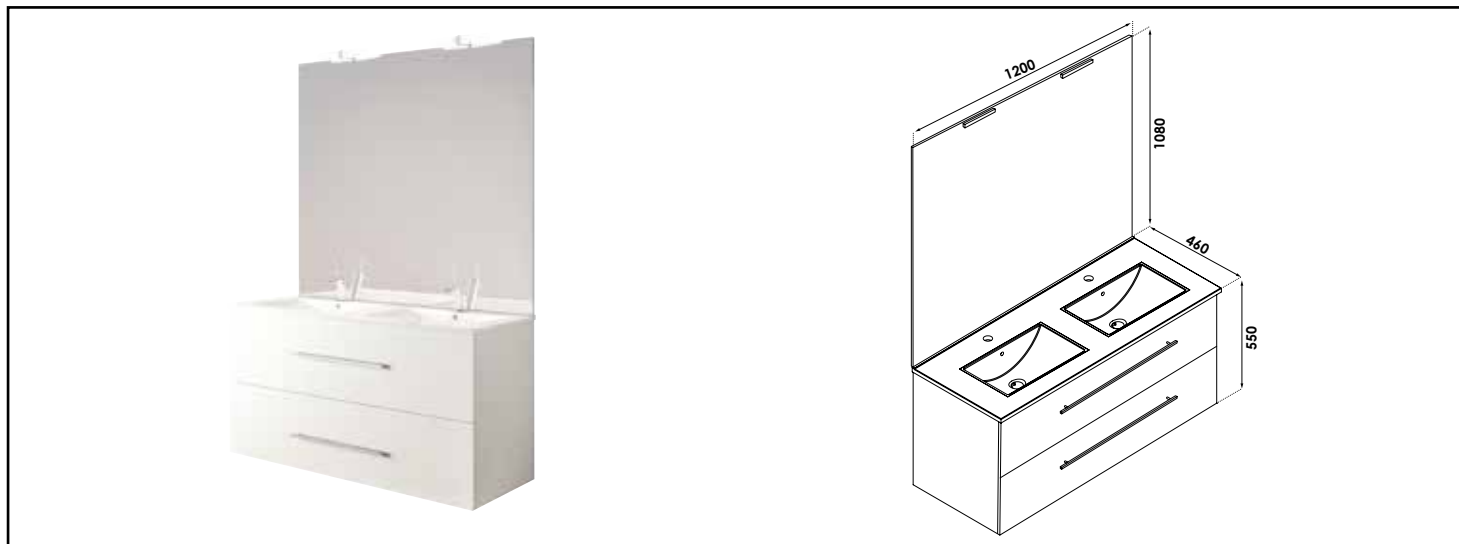

Référence : 401511252

MEUBLE SUSP. NEW YORK AVEC MIROIR AFFL - LARG. 120 CM - BLANC - 2 TIROIRS

CARACTÉRISTIQUES

Meuble à suspendre finition blanc brillant, plan céramique blanche double vasques intégrée avec trop plein
 Dimensions : Largeur : 120cm x Profondeur : 47cm x Hauteur : 55cm
 Corps de meuble avec vide sanitaire 8cm
 Plan céramique blanc extra-plat, épaisseur : 18mm
 Dimension de la cuve : 410x265x120mm
 Structure du caisson (façade et corps) en panneaux de particules mélaminé hydrofuge, épaisseur : 16mm
 2 tiroirs à ouverture totale et fermeture amortie
 Poignées en métal, finition chromée mat
 1 miroir affleurant collé sur panneau hydrofuge de 16mm avec applique LED classe 2 IP44, hauteur : 108cm
 Accessoires en options : pieds réglables en hauteur : de 29 à 31cm
 Livré pré-monté, sans robinetterie, sans visserie de fixation murale, sans vidage
 Fabrication européenne
 Norme PEFC
 Ecotaxe en sus

PRESCRIPTION DE POSE

Pour répondre à toutes les configurations d'aménagement, ce meuble est convertible en version sol grâce à un jeu de pieds (disponibles en option) réglable en hauteur de 29 à 31cm.

- Livré pré-monté (sans robinetterie, sans visserie de fixation murale, sans vidage)