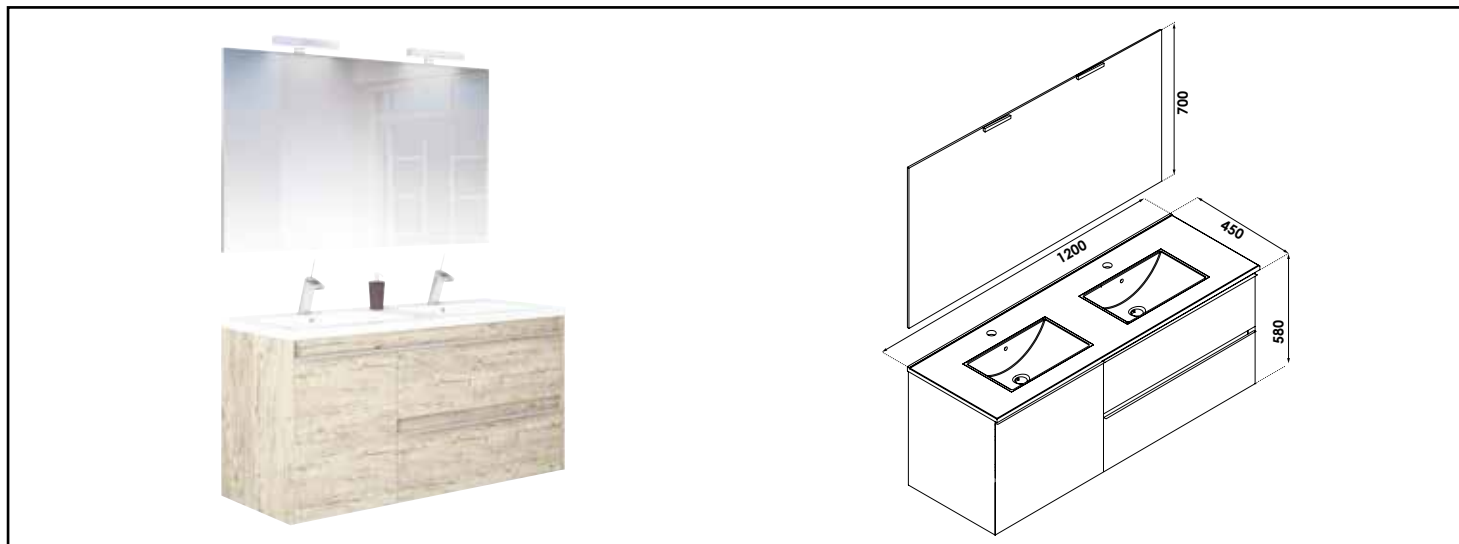

Référence : **401511230**

MEUBLE COMPLET BOSTON AVEC MIROIR SUSPENDUS - LARG. 120CM - COLORIS COGNAC

CARACTÉRISTIQUES

Meuble à suspendre finition cognac, avec plan céramique blanche simple vasque intégrée avec trop plein ; profondeur : 46cm
 Dimensions : Largeur : 120cm x Profondeur : 45cm x Hauteur : 58cm
 Corps de meuble avec vide sanitaire
 Plan céramique blanc extra-plat, épaisseur : 18mm
 Dimension de la cuve : 410x265x120mm
 Structure du caisson (façade et corps) en panneaux de particules revêtu MDF, épaisseur : 16mm
 2 tiroirs et 1 porte en panneau de particules à ouverture totale et fermeture amortie
 Poignées en aluminium chromé
 1 miroir simple à suspendre avec spot LED classe 2 IP44, hauteur : 70cm
 2 points de fixation murale
 Accessoires en options : pieds réglables en hauteur : de 29 à 31cm
 Livré pré-monté, sans robinetterie, sans visserie de fixation murale, sans vidage
 Fabrication européenne
 Norme PEFC
 Ecotaxe en sus