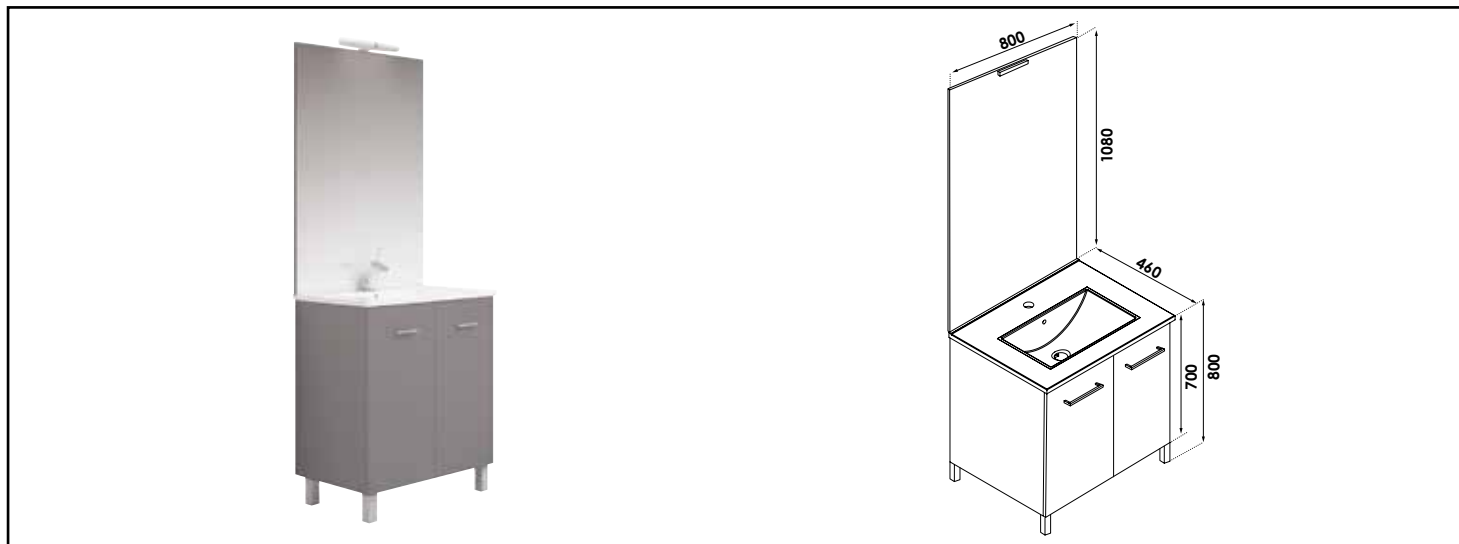

Référence : 401511191

MEUBLE À POSER NEW YORK AVEC MIROIR AFFL - LARG. 80CM - GRIS MAT - 2 PORTES

CARACTÉRISTIQUES

Meuble à poser finition gris mat, plan céramique blanche simple vasque intégrée avec trop plein
 Dimensions : Largeur : 80cm x Profondeur : 46cm x Hauteur : 80cm
 Corps de meuble avec vide sanitaire 8cm
 Plan céramique blanc extra-plat, épaisseur : 18mm
 Dimension de la cuve : 450x255x120mm
 Structure du caisson (façade et corps) en panneaux de particules mélaminé hydrofuge, épaisseur : 16mm
 2 portes à fermeture ralentie
 Poignées métalliques chromées
 Livré avec jeu de pieds aluminium
 1 miroir affleurant collé sur panneau hydrofuge de 16mm avec applique LED classe 2 IP44, hauteur : 108cm
 Livré pré-monté, sans robinetterie, sans vidage
 Fabrication européenne
 Norme PEFC
 Ecotaxe en sus

PRESCRIPTION DE POSE

Pour répondre à toutes les configurations d'aménagement, ce meuble est convertible en version sol grâce à un jeu de pieds (disponibles en option) réglable en hauteur de 29 à 31cm.

- Livré pré-monté (sans robinetterie, sans visserie de fixation murale, sans vidage)