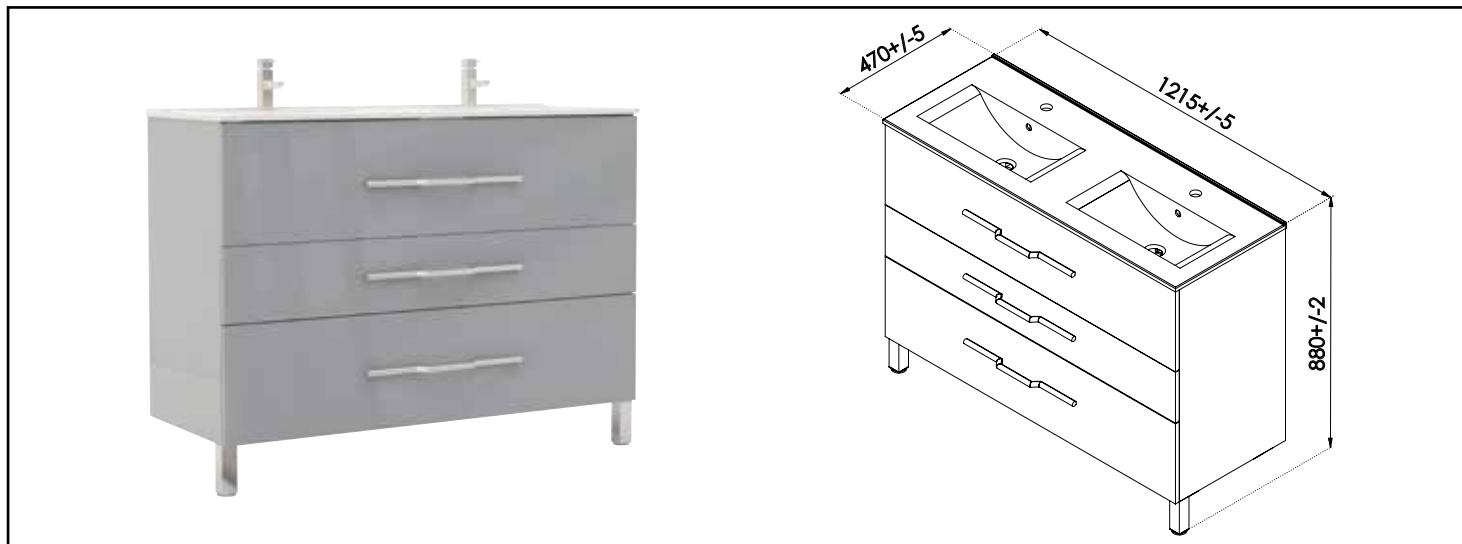

Référence : 401511183

MEUBLE À POSER NANNING - LARGEUR 120CM - GRIS SOURIS LAQUÉ - 3 TIROIRS

CARACTÉRISTIQUES

Meuble gris souris laqué sur pieds avec simple vasque intégrée avec trop plein
 Dimensions : Largeur : 121,5cm x Profondeur : 47cm x Hauteur : 88cm
 Corps de meuble avec vide sanitaire
 Plan céramique blanc extra-plat, épaisseur : 18mm
 Dimension de la cuve : 410x265x120mm
 Côté de caisson en panneaux de particules laqué blanc, épaisseur : 16mm
 Revêtement intérieur mélaminé gris
 3 tiroirs à glissière HETTICH : sortie totale et fermeture amortie
 Façade de tiroirs en panneaux de particules laqué blanc, épaisseur : 19mm
 Corps de tiroirs double paroi à glissières métalliques invisibles
 Poignée en métal chromé
 Pieds métalliques finition brossée, hauteur : 12cm
 Accessoires en options : miroirs et spots d'éclairage
 Livré pré-monté, sans robinetterie, sans visserie de fixation murale, sans vidage
 Fabrication européenne
 Norme PEFC