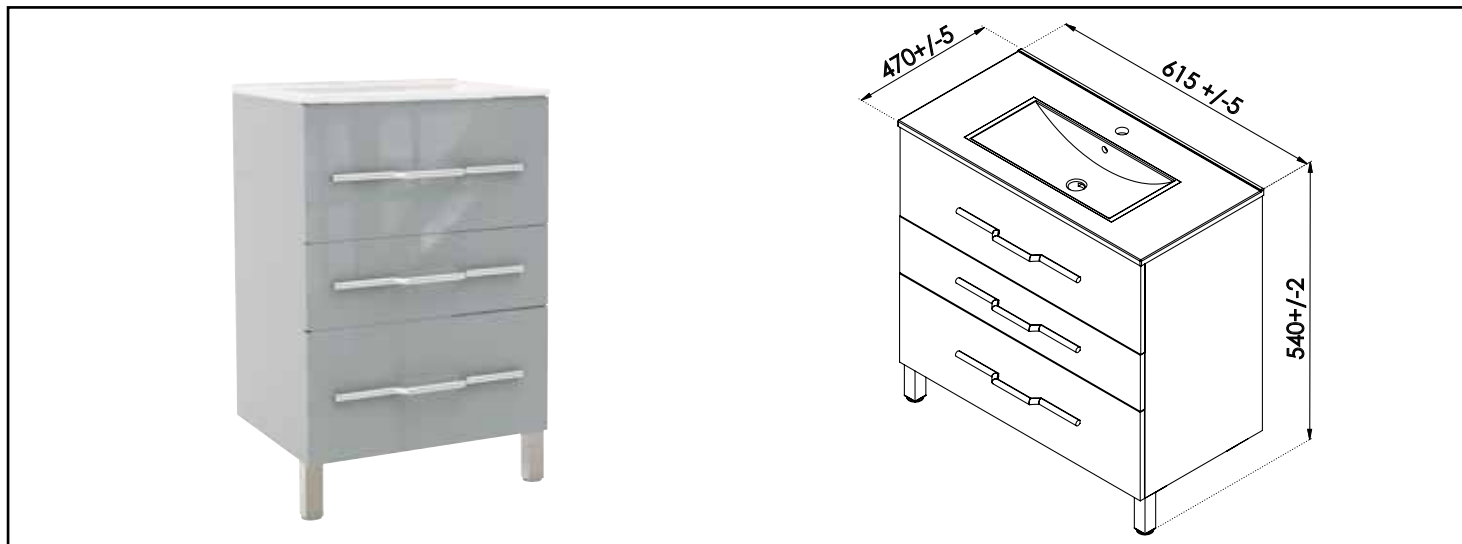

Référence : 401511173

MEUBLE À POSER NANNING - LARGEUR 60CM - GRIS SOURIS LAQUÉ - 3 TIROIRS

CARACTÉRISTIQUES

Meuble gris souris laqué sur pieds avec simple vasque intégrée avec trop plein
 Dimensions : Largeur : 61,5cm x Profondeur : 47cm x Hauteur : 88cm
 Corps de meuble avec vide sanitaire
 Plan céramique blanc extra-plat, épaisseur : 18mm
 Dimension de la cuve : 435x255x120mm
 Côté de caisson en panneaux de particules laqués blanc, épaisseur : 16mm
 Revêtement intérieur mélaminé gris
 3 tiroirs à glissière HETTICH : sortie totale et fermeture amortie
 Façade de tiroirs en panneaux de particules laqués blanc, épaisseur : 19mm
 Corps de tiroirs double paroi à glissières métalliques invisibles
 Poignée en métal chromé
 Pieds métalliques finition brossée, hauteur : 12cm
 Accessoires en options : miroirs et spots d'éclairage
 Livré pré-monté, sans robinetterie, sans visserie de fixation murale, sans vidage
 Fabrication européenne
 Norme PEFC